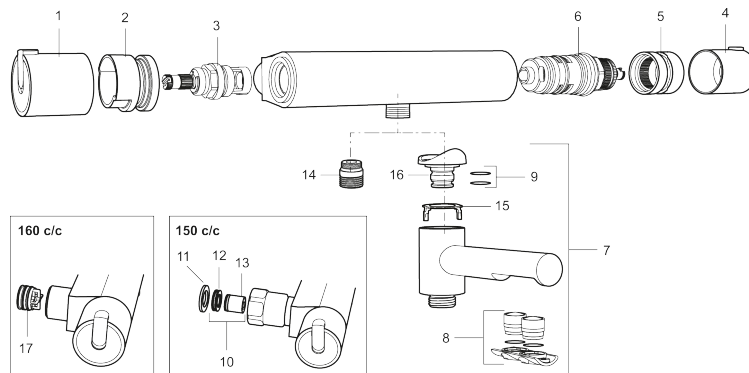

Tuote-nro: 707060 **LVI:** 6360623

Kuvaus: Kromattu

Ainutlaatuiset ominaisuudet

- Liitos alas
- Paineentasajalla täydennetty termostaattitoiminto
- Imusuojattu EU-standardin SS-EN 1717 mukaan
- Turvanuppi + 38°C
- Ääniluokka 2

TUOTEKUVAUS

Mora Rexx T5 termostaatti-suihkuhana

Mora Rexx on skandinaavista muotoilua ja toimivuutta parhaimmillaan. Minimalistinen sarja, jossa tärkeintä on yksinkertaisuus. Sarjan innovatiivisuus on sen tarkkuudessa. Kun traditio ja käsityö lyövät kättä modernien valmistusmenetelmien ja innoittavan muotoilun kanssa, on tuloksena Mora Rexx. Mora Rexx on kaunis suihkuhana, jonka ainutlaatuiset toiminnot takaavat turvallisuuden ja käyttömukavuuden.

Tuote-nro: 707060

LVI: 6360623

Varaosalistaus

NRO.	MA-NRO	LVI	KUVAUS
1	209511.AE	6432133	Lämmönsäätökahva, kromattu
1	209511.0011AE	6432132	Lämmönsäätökahva, kromi/musta
2	209513.AE		Lämmönsäädön rajoitinrenkas
3	708467.AE	6432093	Käyttöventtiili
4	209510.AE	6432130	Vesimäärän säätökahva, kromattu
4	209510.0011AE	6432129	Vesimäärän säätökahva, kromi/musta
5	209512.AE		Vesimäärän rajoitinrenkas
6	708468.AE	6432185	Lämmönsäätöosa
7	209515		Vaihdinjuoksuputki suihkuhanan muuttamiseksi kylpyhanaksi, kromattu
7	209515.0011		Vaihdinjuoksuputki suihkuhanan muuttamiseksi kylpyhanaksi, kromi/musta
8	209516.AE		Poresuutin, kromattu
8	209516.0011AE		Poresuutin, kromi/musta
9	209519.AE		O-renkas
10	708338.AE	6432191	Suodin-yksisuuntaventtiili (2 kpl)
11	709339.AE		Tiiviste
12	708080.AE	6432192	Suodinpari, 150 c/c