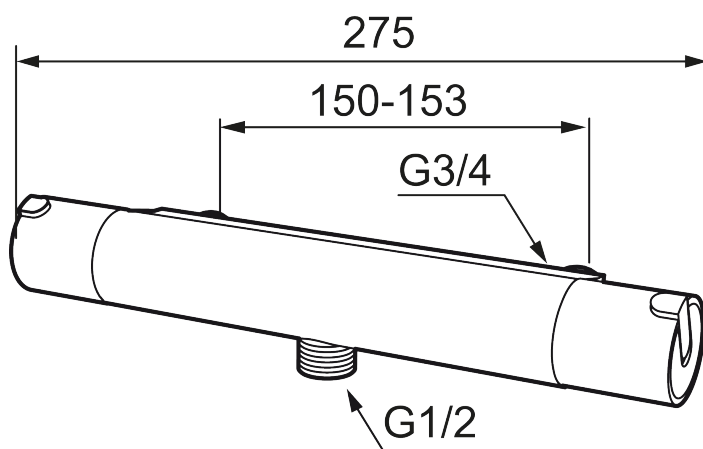

Tuote-nro: 707060 **LVI:** 6360623

Kuvaus: Kromattu

Ainutlaatuiset ominaisuudet

- Liitos alas
- Paineentasajalla täydennetty termostaattitoiminto
- Imusuojattu EU-standardin SS-EN 1717 mukaan
- Turvanuppi + 38°C
- Ääniluokka 2