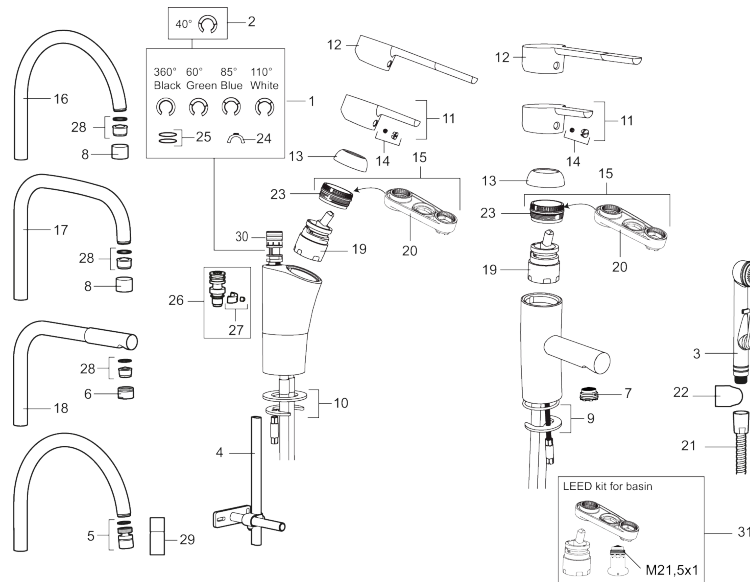

Unieke karaktereigenschappen

Type terugstroombeveiliging

MORA MMIX K5 keukenmengkraan

Artikelnummer: 732101.TT Flow 3 bar: 13,6 l/m

Omschrijving: Chroom, met Turbo Jet

- ESS (Energie Spaar Systeem)
- Soft closing principe met keramische afdichtingen
- Instelbare volumestroom en temperatuurbegrenzing
- Eco (Energie- en waterbesparende volumestroombegrenzer)
- Draaibare uitloop 60°, 85°, 110° of 360°
- Flexible aansluitslangen 3/8"
- Goedgekeurd door de Zweedse Reuma Vereniging
- Lead Free (loodvrije messing)
- Kraangat Ø32-37 mm

PRODUCTOMSCHRIJVING

MORA MMIX K5 keukenmengkraan

Artikelnummer: 732101.TT

Onderdelen lijst

NR.	ARTIKELNR.	OMSCHRIJVING
	209560.AC	Pakking voor Soft PEX®-aansluitslangen 3/8", 10 St.
1	209524.AE	Begrenzer draaihoek uitloop
2	209543.AE	Begrenzer draaihoek uitloop 40°
3	S600206	Zelfsluitende handdouche, chroom
4	409340.AE	Stabilisatieset
5	409380.AE	Straalregelaar met kogelscharnier M22 bidr., 7–9 l/min van 300 kPa
6	131415.AE	Behuizing M24 budr., 15 mm, chroom
7	409382.AE	Straalregelaar M21,5 budr., 7–9 l/min van 300 kPa
7	409385.AE	Straalregelaar M21,5 budr., 5 l/min van 200–600 kPa
7	S600228	Straalregelaar M21,5 budr., 3 l/min van 200–600 kPa
7	409429.AE	Straalregelaar M21,5 budr., 9–11 l/min van 300 kPa
8	131410.AE	Behuizing M22 bidr.
9	409387.AE	Bevestigingsset, wastafel
10	409388.AE	Bevestigingsset, keuken
11	409389.AE	Hendel, compleet
12	409390.AE	Care-hendel, L=150 mm, compleet
13	409391.AE	Afdekdop