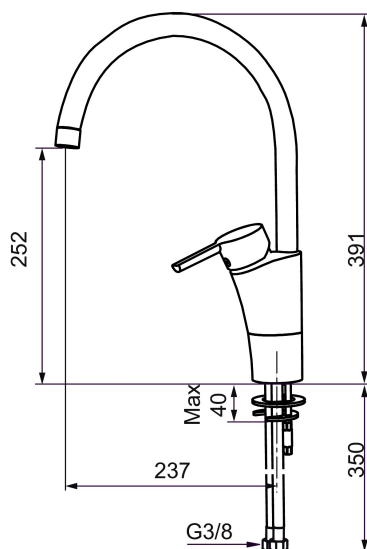

Unieke karaktereigenschappen

Type terugstroombeveiliging

MORA MMIX K5 keukenmengkraan

Artikelnummer: 732101.TT Flow 3 bar: 13,6 l/m

Omschrijving: Chroom, met Turbo Jet

- ESS (Energie Spaar Systeem)
- Soft closing principe met keramische afdichtingen
- Instelbare volumestroom en temperatuurbegrenzing
- Eco (Energie- en waterbesparende volumestroombegrenzer)
- Draaibare uitloop 60°, 85°, 110° of 360°
- Flexible aansluitslangen 3/8"
- Goedgekeurd door de Zweedse Reuma Vereniging
- Lead Free (loodvrije messing)
- Kraangat Ø32-37 mm

PRODUCTOMSCHRIJVING

MORA MMIX K5 keukenmengkraan

Artikelnummer: 732101.TT

Onderdelen lijst

NR.	ARTIKELNR.	OMSCHRIJVING
	209560.AC	Pakking voor Soft PEX®-aansluitslangen 3/8", 10 St.
1	209524.AE	Begrenzer draaihoek uitloop
2	209543.AE	Begrenzer draaihoek uitloop 40°
3	S600206	Zelfsluitende handdouche, chroom
4	409340.AE	Stabilisatieset
5	409380.AE	Straalregelaar met kogelscharnier M22 bidr., 7–9 l/min van 300 kPa
6	131415.AE	Behuizing M24 budr., 15 mm, chroom
7	409382.AE	Straalregelaar M21,5 budr., 7–9 l/min van 300 kPa
7	409385.AE	Straalregelaar M21,5 budr., 5 l/min van 200–600 kPa
7	S600228	Straalregelaar M21,5 budr., 3 l/min van 200–600 kPa
7	409429.AE	Straalregelaar M21,5 budr., 9–11 l/min van 300 kPa
8	131410.AE	Behuizing M22 bidr.
9	409387.AE	Bevestigingsset, wastafel
10	409388.AE	Bevestigingsset, keuken
11	409389.AE	Hendel, compleet
12	409390.AE	Care-hendel, L=150 mm, compleet
13	409391.AE	Afdekdop