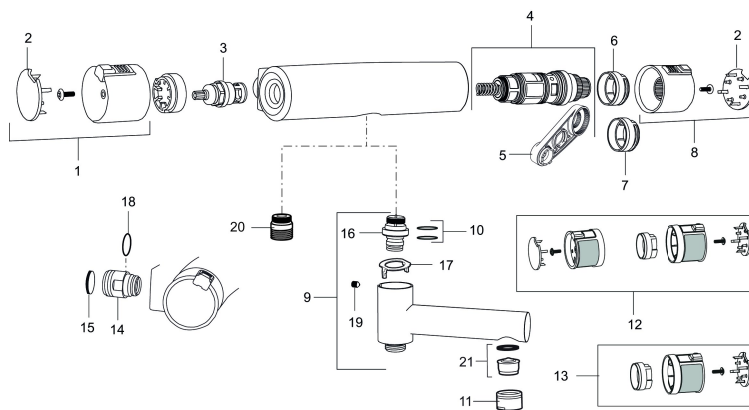

Art.nr: 731102.DB

Utförande: Krom/svart, 150 c/c

Unika egenskaper

Skyddsmodul 

- Duschanslutning ned
- Tryckbalanserad termostatinsats
- Säkerhetsspärr 38° och 42°
- Eco-stopp
- Utsprång med väggbricka 70 mm
- Lead Free (blyfri)
- Ansl. inv. G3/4
- Återströmningsskydd enligt EU-standard SS-EN 1717
- Extra greppvänliga vred, godkänd av reumatikerförbundet

**Art.nr:** 731102.DB

**Reservdelslista**

NR.	ART.NR	RSK	BESKRIVNING
1	409353.AA	8345088	Mängdvred, komplett, krom, butiksförpackad
1	409353.0011AA	8345087	Mängdvred, komplett, krom/svart, butiksförpackad
2	409358.AA	8345089	Täcklock, krom, butiksförpackad
2	409358.0011AA	8345090	Täcklock, svart, butiksförpackad
3	S600274	8397028	Keramiskt överstycke G1/2
4	S600275	8397029	Reglerpaket, komplett med serviceverktyg
5	S600298	3870203	Serviceverktyg
6	S600311	8397045	Skållningsskyddsring (standard), svart
7	409364.AE	8346506	Skållningsskyddsring, (Max 42°)
8	409352.AA	8345086	Temperaturvred, komplett, krom, butiksförpackad
8	409352.0011AA	8345085	Temperaturvred, komplett, krom/svart, butiksförpackad
9	409356	8344853	Utloppspip för ombyggnad av duschblandare
10	209519.AE	8938340	O-ringar
11	131415.AE	8281512	Hylsa M24 utv., 15 mm, krom
12	409370.AA	8345139	Ombyggnadskit, Care, svart/krom, butiksförpackad
12	409370.0085AA	8345162	Ombyggnadskit, Care, lime/svart, butiksförpackad
12	409370.0095AE	8345210	Ombyggnadskit, Care, röd/svart
13	409440.AE	8345211	Ombyggnadskit med fast temp. stop, Care, krom
14	409360.AA	8187781	Anslutningsnippel (150 c/c), butiksförpackad
14	409361.AE	8228492	Anslutningsnippel (160 c/c)

NR.	ART.NR	RSK	BESKRIVNING
15	409359.AA	8345172	Filtersats för anslutningskoppling, butiksförpackad
16	409366.AE		Nippel M18x1 (badkarsblandare)
17	38521000	8295345	Spärring
18	129131.AE	8295316	O-ring (18,1 x 1,6), 2 st
19	708655.AE	8295447	Låsskruv
20	409365.AE	8187026	Utloppsnyckel M18x1-G1/2
21	139783.AE	8281546	Strålsamlarinsats, 20-24 l/min vid 3 bar