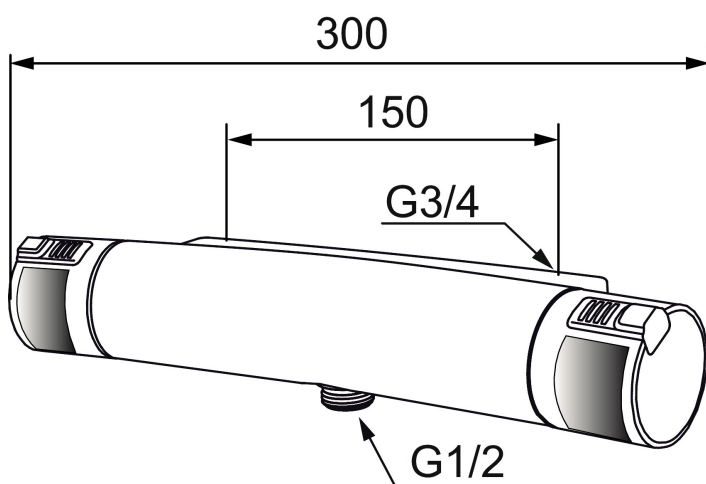

Art.nr: 731102.DB

Utförande: Krom/svart, 150 c/c

Unika egenskaper

Skyddsmodul 

- Duschanslutning ned
- Tryckbalanserad termostatinsats
- Säkerhetsspärr 38° och 42°
- Eco-stopp
- Utsprång med väggbricka 70 mm
- Lead Free (blyfri)
- Ansl. inv. G3/4
- Återströmningsskydd enligt EU-standard SS-EN 1717
- Extra greppvänliga vred, godkänd av reumatikerförbundet