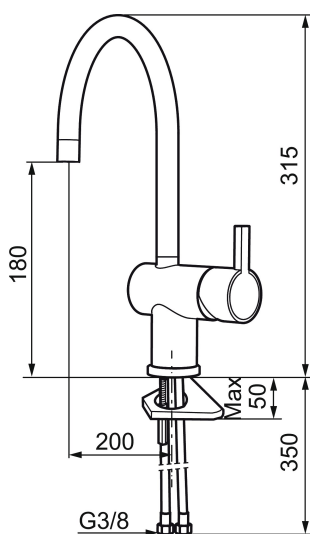

Art.nr: 707100.11 **RSK:** 8311490 **Flöde 3 bar:** 7,6 l/min
Utförande: Svart PVD

Unika egenskaper

Skyddsmodul 

- ESS (energisparsystem)
- Keramisk tätning
- Omställbar flödesbegränsning och temperaturspär
- Eco (energi- och vattenbesparande konstantflödesstrålsamlare, 7,6 l/min vid 2–6 bar)
- Flexibla anslutningsrör i metallomspunnen Soft PEX[®], lekande G3/8
- Svängbar pip 60°, 120° eller 360°
- Hålmått Ø32-35 mm

Art.nr: 707100.11

RSK: 8311490

Reservdelslista

NR.	ART.NR	RSK	BESKRIVNING
1	209500.AE	8346901	Spak, krom
1	209500.0011AE	8346917	Spak, krom/svart
2	409337	8346503	Care-spak, komplett, krom
3	209501.AE	8346902	Täckhuv, krom
4	209493.AE	8345204	Keramiksats ESS
4	708301.AE	8345093	Keramiksats
5	209506.AE	8346907	Utloppspip K6, komplett, krom
5	209506.0011AE	8326728	Utloppspip K6, komplett, krom/svart
6	209502.AE	8346903	Strålsamlarkit, L-pip, 7,6 l/min vid 2–6 bar, krom
6	209502.0011AE	8346921	Strålsamlarkit, L-pip, 7,6 l/min vid 2–6 bar, krom/svart
7	209508.AE	8346909	Utloppspip K7, komplett, krom
8	209507.AE	8346908	Utloppspip K5, komplett, krom
9	209503.AE	8346904	Strålsamlare M18 Inv., 7,6 l/min vid 2–6 bar, krom
10	209520.AE	8346910	Packningssats (blått spärsegment)
11	708779.AE		Fästdetaljer, kök