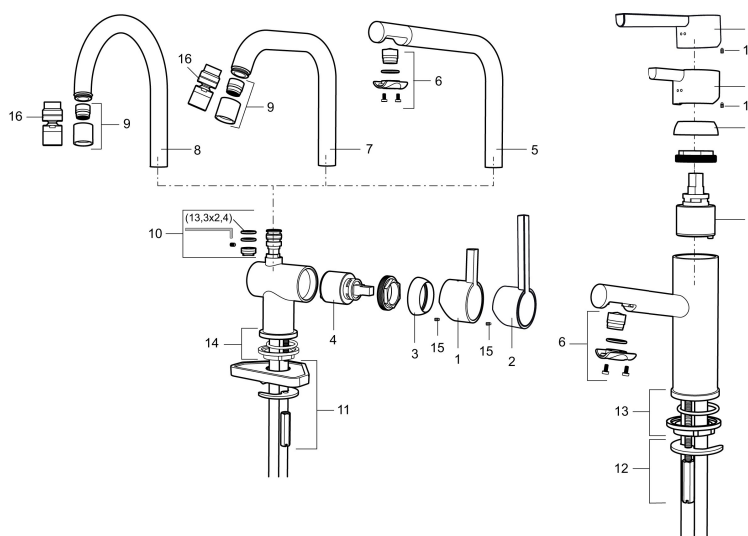

Art.nr: 707100.11 **RSK:** 8311490 **Flöde 3 bar:** 7,6 l/min
Utförande: Svart PVD

Unika egenskaper

Skyddsmodul 

- ESS (energisparsystem)
- Keramisk tätning
- Omställbar flödesbegränsning och temperaturspär
- Eco (energi- och vattenbesparande konstantflödesstrålsamlare, 7,6 l/min vid 2–6 bar)
- Flexibla anslutningsrör i metallomspunnen Soft PEX[®], lekande G3/8
- Svängbar pip 60°, 120° eller 360°
- Hålmått Ø32-35 mm

Art.nr: 707100.11

RSK: 8311490

Reservdelslista

NR.	ART.NR	RSK	BESKRIVNING
1	209500.AE	8346901	Spak, krom
1	209500.0011AE	8346917	Spak, krom/svart
2	409337	8346503	Care-spak, komplett, krom
3	209501.AE	8346902	Täckhuv, krom
4	209493.AE	8345204	Keramiksats ESS
4	708301.AE	8345093	Keramiksats
5	209506.AE	8346907	Utloppspip K6, komplett, krom
5	209506.0011AE	8326728	Utloppspip K6, komplett, krom/svart
6	209502.AE	8346903	Strålsamlarkit, L-pip, 7,6 l/min vid 2–6 bar, krom
6	209502.0011AE	8346921	Strålsamlarkit, L-pip, 7,6 l/min vid 2–6 bar, krom/svart
7	209508.AE	8346909	Utloppspip K7, komplett, krom
8	209507.AE	8346908	Utloppspip K5, komplett, krom
9	209503.AE	8346904	Strålsamlare M18 Inv., 7,6 l/min vid 2–6 bar, krom
10	209520.AE	8346910	Packningssats (blått spärsegment)
11	708779.AE		Fästdetaljer, kök

NR.	ART.NR	RSK	BESKRIVNING
12	209518.AE	8346911	Fästdetaljer
13	209562.AE		Fot fkr med centrerpackning, tvätt
14	209563.AE	8295335	Fot fkr med centrerpackning, kök
15	459013		Låsskruv M4x5
16	409480.AE	8393983	Ledbar strålsamlare M18 inv., 7–9 l/min vid 3 bar