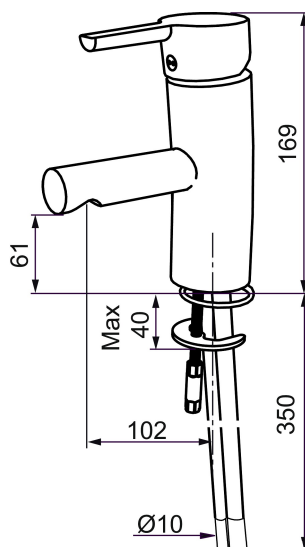

## MORA MMIX B5 tvättställsblandare

Mora MMIX kombinerar en formskön och ergonomisk design med en energieffektiv insida. Designen präglas av en smekamt böljande geometri och förmedlar en tidlös och sammanhängande stil över hela serien. Vårt unika miljökoncept EcoSafe™ ligger till grund för utvecklingsarbetet och bidrar till låg energiförbrukning och långsiktig miljöhänsyn. Blandaren är blyfri.

Art.nr: 733000.TT RSK: 8344530 Flöde 3 bar: 7,9 l/min  
Utförande: Krom, ansl. slät ände Ø10 mm, med plusflöde

### Unika egenskaper

Skyddsmodul

- BVB ID 113619
- ESS (energisparsystem)
- Mjukstängning med keramisk tätning
- Omställbar flödesbegränsning och temperaturspär
- Eco (energi- och vattenbesparande strålsamlare)
- Flexibla anslutningsrör i metallomspunnen Soft PEX®
- Godkänd av reumatikerförbundet
- Lead Free (blyfri)
- Hålmått Ø33,5-37 mm