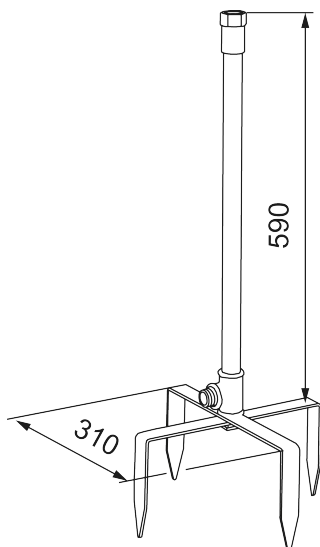

Unike funksjoner

Fot for utedusj

Art.no.: 400028

Utførende: Sort

- Fot inkludert underdel med stødige spyd som gjør den vegghengte utedusjen til en frittstående modell.
- Trykkes lett ned i grunnen som gjør at du også kan flytte den rundt i hagen din.