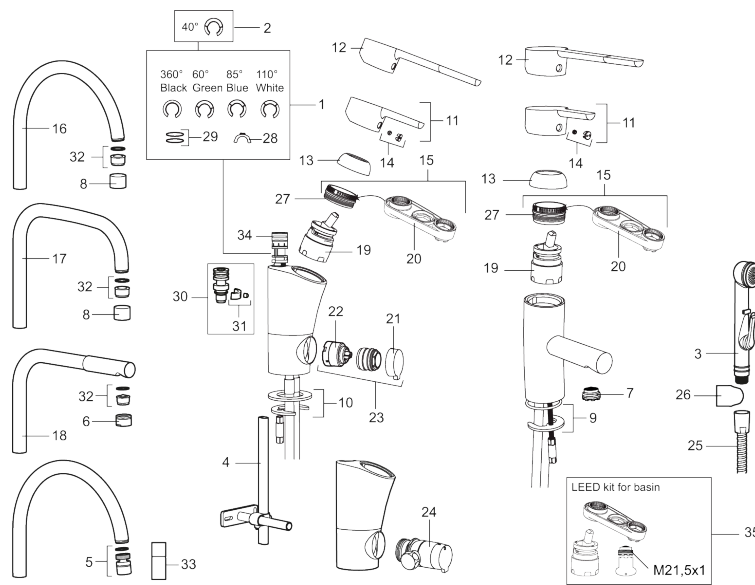

Art.nr: 732151 RSK: 8318390 Flöde 3 bar: 7,3 l/min
Utförande: Krom, lekande G3/8

Unika egenskaper

Skyddsmodul 

- BVB ID 54013
- ESS (energisparsystem)
- Mjukstängning med keramisk tätning
- Omställbar flödesbegränsning och temperaturspär
- Eco (energi- och vattenbesparande strålsamlare)
- Flexibla anslutningsrör i metallomspunnen Soft PEX®
- Svängbar pip 60°, 85°, 110° eller 360°
- Med diskmaskinsavstängning. Omställbar mellan KV och VV, inställd på KV
- Lead Free (blyfri)
- Hälmått Ø32-37 mm

Art.nr: 732151

RSK: 8318390

Reservdelslista

NR.	ART.NR	RSK	BESKRIVNING
1	209524.AE	8346915	Spärsegment
2	209543.AE	8346916	Spärsegment 40°
3	S600206	8233049	Självstängande handdusch, krom
4	409340.AE	8531598	Stabiliseringssats
5	409380.AE	8281496	Strålsamlare M22 inv., ledbar, 7–9 l/min vid 3 bar
6	131415.AE	8281512	Hylsa M24 utv., 15 mm, krom
7	409382.AE	8242282	Strålsamlare M21,5 utv., 7–9 l/min vid 3 bar
7	409385.AE	8242292	Strålsamlare M21,5 utv., 5 l/min vid 2-6 bar
7	S600228		Strålsamlare M21,5 utv., 3 l/min vid 2-6 bar
8	131410.AE	8281509	Hylsa M22 inv.
9	409387.AE	8346912	Fästdetaljer, tvätt
10	409388.AE	8346914	Fästdetaljer
11	409389.AE	8344867	Spak, komplett
12	409390.AE	8344874	Care-spak, komplett, krom/svart