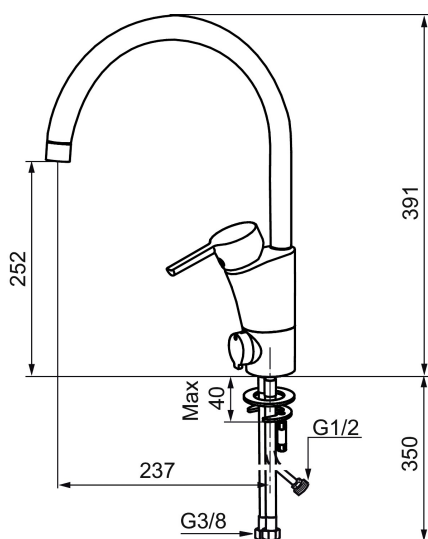

Art.nr: 732151 RSK: 8318390 Flöde 3 bar: 7,3 l/min
Utförande: Krom, lekande G3/8

Unika egenskaper

Skyddsmodul 

- BVB ID 54013
- ESS (energisparsystem)
- Mjukstängning med keramisk tätning
- Omställbar flödesbegränsning och temperaturspär
- Eco (energi- och vattenbesparande strålsamlare)
- Flexibla anslutningsrör i metallomspunnen Soft PEX®
- Svängbar pip 60°, 85°, 110° eller 360°
- Med diskmaskinsavstängning. Omställbar mellan KV och VV, inställd på KV
- Lead Free (blyfri)
- Hälmått Ø32-37 mm

Art.nr: 732151

RSK: 8318390

Reservdelslista

NR.	ART.NR	RSK	BESKRIVNING
1	209524.AE	8346915	Spärsegment
2	209543.AE	8346916	Spärsegment 40°
3	S600206	8233049	Självstängande handdusch, krom
4	409340.AE	8531598	Stabiliseringssats
5	409380.AE	8281496	Strålsamlare M22 inv., ledbar, 7–9 l/min vid 3 bar
6	131415.AE	8281512	Hylsa M24 utv., 15 mm, krom
7	409382.AE	8242282	Strålsamlare M21,5 utv., 7–9 l/min vid 3 bar
7	409385.AE	8242292	Strålsamlare M21,5 utv., 5 l/min vid 2-6 bar
7	S600228		Strålsamlare M21,5 utv., 3 l/min vid 2-6 bar
8	131410.AE	8281509	Hylsa M22 inv.
9	409387.AE	8346912	Fästdetaljer, tvätt
10	409388.AE	8346914	Fästdetaljer
11	409389.AE	8344867	Spak, komplett
12	409390.AE	8344874	Care-spak, komplett, krom/svart