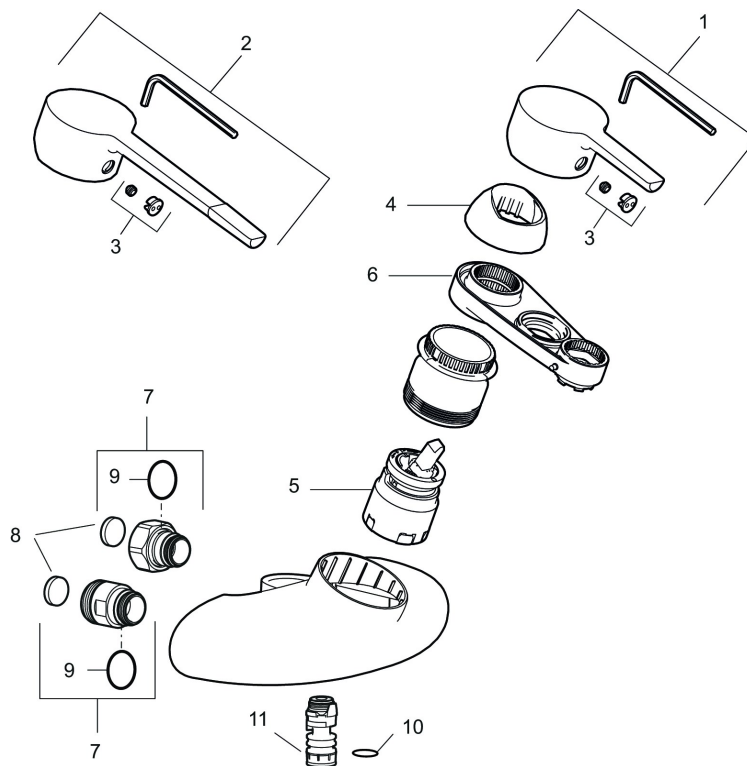

## MORA MMIX W5 ettgrepps spolblandare (160 c/c)

Art.nr: 753060 RSK: 8309810 Flöde 3 bar: 29,4 l/min  
Utförande: Krom

- Mjukstängande med keramisk avstängning
- Med vakuumventil
- Utsprång med väggbricka 58 mm
- Återströmningsskydd enligt EU-standard SS-EN 1717
- OBS! Får ej användas tillsammans med självstängande handdusch

# MORA MMIX W5 ettgrepps spolblandare (160 c/c)

**Art.nr:** 753060

**RSK:** 8309810

**Reservdelslista**

NR.	ART.NR	RSK	BESKRIVNING
1	409389.AE	8344867	Spak, komplett
2	409390.AE	8344874	Care-spak, komplett, krom/svart
3	409392.AE	8344866	Färgmarkering och fästskruv
4	409410.AE	8591986	Täckhylsa
5	409450.AE	8591987	Keramikinsats, 20 l/min, inkl. serviceverktyg
6	891096.AE	8345921	Serviceverktyg
7	409360.AA	8187781	Anslutningsnippel (150 c/c), butiksförpackad
7	409361.AE	8228492	Anslutningsnippel (160 c/c)
8	409359.AA	8345172	Filtersats för anslutningskoppling, butiksförpackad
9	129131.AE	8295316	O-ring (18,1 x 1,6), 2 st
10	708843.AE	8295357	O-ring (15,54 x 2,62), 2 st
11	109020.AE	8295322	Nippel M18x1