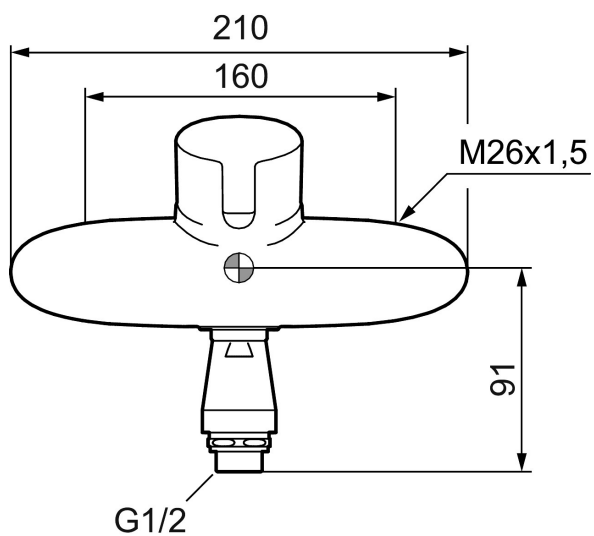

Unika egenskaper

Skyddsmodul **HD**