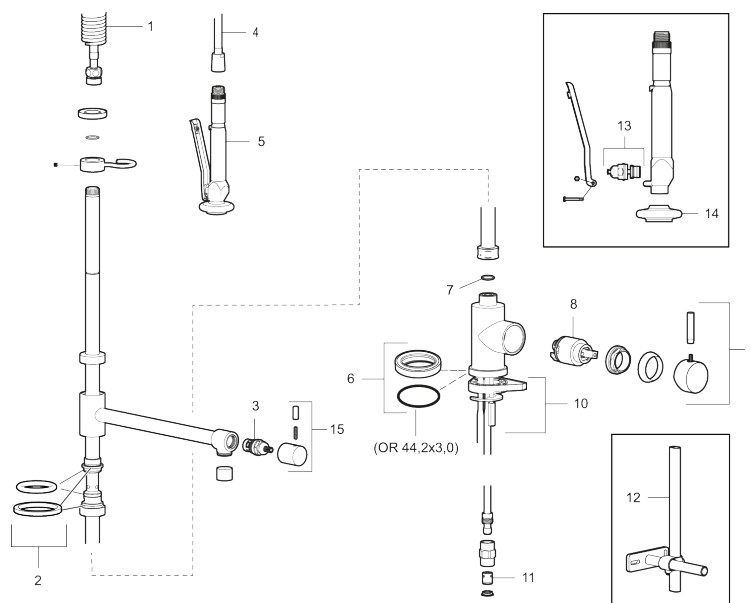

Unike funksjoner

Tilbakeslagssikring

MORA IZZY profi kjøkkenbatteri

Mora Izzy Profi er en unik kombinasjon av et kjøkkenbatteri med høy tut og en fjæropphengt avskyllingsdusj. Med Mora Izzy Profi på kjøkkenet blir kjøkkenarbeidet langt enklere. Det åpner seg nye muligheter, som å fylle en veldig stor kasserolle eller kanskje dusje en blomst.

Art.no.: 702840 NRF-nummer: 4291516 Flow 3 bar: 15,1 l/m
Utførende: Krom

- For private hjem, ikke storkjøkken bruk
- Vannmengdebegrenser og temperatursperre
- Slange 1,05 m og selvstengende hånddusj
- Svingbar tut 120°
- For hull i benk Ø28-35 mm
- Med tilbakeslagsventiler etter standard EN 1717
- OBS! Tilpasset innstallasjon på benkeplate (Ikke tynn oppvaskbenk)
Veggklammer følger ikke med, kan bestilles som tillegg MA 310007

PRODUKTBEKRIVNING

MORA IZZY profi kjøkkenbatteri

Mora Izzy Profi er en unik kombinasjon av et kjøkkenbatteri med høy tut og en fjæropphengt avskyllingsdusj. Med Mora Izzy Profi på kjøkkenet blir kjøkkenarbeidet langt enklere. Det åpner seg nye muligheter, som å fylle en veldig stor kasserolle eller kanskje dusje en blomst.

Art.no.: 702840

NRF-nummer: 4291516

Reservedelsliste

NR.	ART. NO.	NRF-NUMMER	BESKRIVELSE
1	310004.AE	4290613	Balansefjær
2	708961.AE		Pakningssats
3	S600274	4303842	Keramisk kranoverdel
4	319067.AE		Høytrykkslange
5	310005.AE	4290614	Selvstengende spyledusj
6	708578.AE		Fot, komplett, krom
7	708475.AE	4296443	Pakningssett m nøkkel
8	708498.AE	4296454	Innsats
9	708995.AE		Spak, komplett, krom
10	708779.AE	4294312	Festedetaljer, kjøkkenbatteri
11	139465.AE	4295771	Tilbakeslagsventil
12	409340.AE		Stabiliseringssats
13	139520.AE	4296203	Overdel til hånddusj
14	310003.AE	4290612	Dusjsil G1/2 for storkjøkken
15	309518.AE		Avstengningsratt