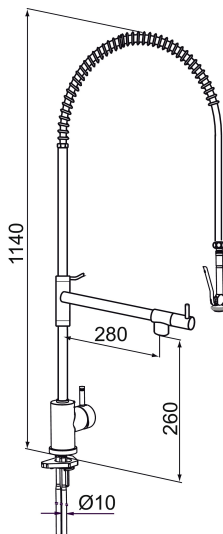

Unike funksjoner

Tilbakeslagssikring

MORA IZZY profi kjøkkenbatteri

Mora Izzy Profi er en unik kombinasjon av et kjøkkenbatteri med høy tut og en fjæropphengt avskyllingsdusj. Med Mora Izzy Profi på kjøkkenet blir kjøkkenarbeidet langt enklere. Det åpner seg nye muligheter, som å fylle en veldig stor kasserolle eller kanskje dusje en blomst.

Art.no.: 702840 NRF-nummer: 4291516 Flow 3 bar: 15,1 l/m
Utførende: Krom

- For private hjem, ikke storkjøkken bruk
- Vannmengdebegrenser og temperatursperre
- Slange 1,05 m og selvstengende hånddusj
- Svingbar tut 120°
- For hull i benk Ø28-35 mm
- Med tilbakeslagsventiler etter standard EN 1717
- OBS! Tilpasset innstallasjon på benkeplate (Ikke tynn oppvaskbenk)
Veggklammer følger ikke med, kan bestilles som tillegg MA 310007

PRODUKTBEKRIVNING

MORA IZZY profi kjøkkenbatteri

Mora Izzy Profi er en unik kombinasjon av et kjøkkenbatteri med høy tut og en fjæropphengt avskyllingsdusj. Med Mora Izzy Profi på kjøkkenet blir kjøkkenarbeidet langt enklere. Det åpner seg nye muligheter, som å fylle en veldig stor kasserolle eller kanskje dusje en blomst.

Art.no.: 702840

NRF-nummer: 4291516

Reservedelsliste

NR.	ART. NO.	NRF-NUMMER	BESKRIVELSE
1	310004.AE	4290613	Balansefjær
2	708961.AE		Pakningssats
3	S600274	4303842	Keramisk kranoverdel
4	319067.AE		Høytrykkslange
5	310005.AE	4290614	Selvstengende spyledusj
6	708578.AE		Fot, komplett, krom
7	708475.AE	4296443	Pakningssett m nøkkel
8	708498.AE	4296454	Innsats
9	708995.AE		Spak, komplett, krom
10	708779.AE	4294312	Festedetaljer, kjøkkenbatteri
11	139465.AE	4295771	Tilbakeslagsventil
12	409340.AE		Stabiliseringssats
13	139520.AE	4296203	Overdel til hånddusj
14	310003.AE	4290612	Dusjsil G1/2 for storkjøkken
15	309518.AE		Avstengningsratt