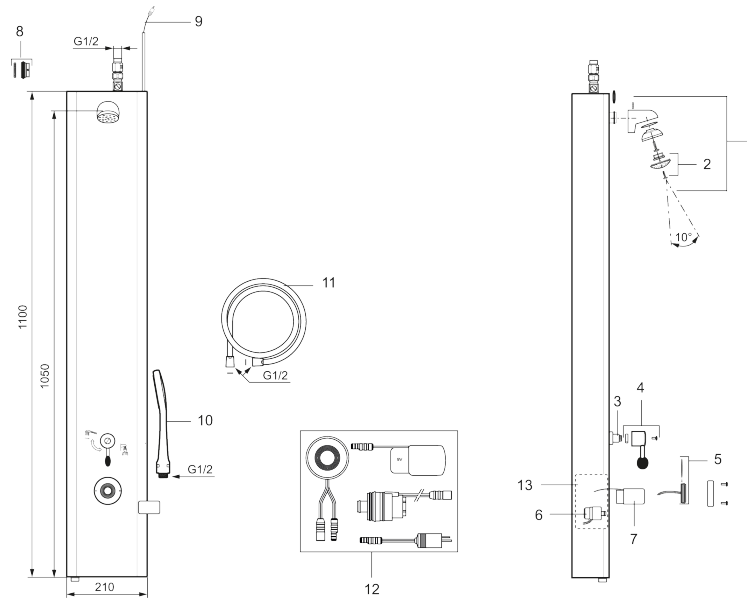

Tryckknapp, 9V

Art.nr: 729436.AE **RSK:** 8126225

Utförande: Till MORA tronic duschpaneler, tillverkade före 2019

- Till MORA tronic duschpaneler, tillverkade före 2019

Unika egenskaper

PRODUKTBESKRIVNING

Tryckknapp, 9V

Art.nr: 729436.AE

RSK: 8126225

Reservdelslista

NR.	ART.NR	RSK	BESKRIVNING
1	729247.AE	8183714	Komplett duschhuvud
2	729303.AE	8126215	Duschsil
3	729241.AE		Omkastare, invändiga delar
4	729122.AE		Spak komplett
5	729436.AE	8126225	Tryckknapp, 9V
6	729431.AE	8126226	Magnetventil, 9V
7	S600134	8221876	Batterisats, 9V
8	129380.AE	8345651	Backventil (2 st), 160 c/c
9	729292.AE	8553193	Anslutningskabel för nät drift
10	130370	8199240	Handdusch
11	139835.AE	8199159	Metallomspunnen duschslang 1750 mm, krom
12	729438.AE	8126231	Reservdelskit (tryckknapp, batterisats och magnetventil)
13	729279.AE	8553431	Elbox, komplett för batteridrift