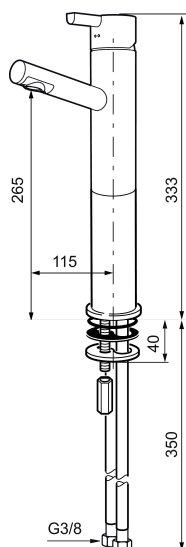

MORA REXX B5 servantbatteri med forhøyet sokkel

Mora REXX er essensen av skandinavisk design og funksjonalitet. Serien er minimalistisk og har fokus på enkelhet. Innovasjonen ligger i presisjonen. Når tradisjon og håndverk kombineres med moderne produksjonsmetoder og inspirerende formgivning, blir resultatet Mora REXX. Her i form av et vakkert servantbatteri med innebygd smart funksjonalitet og forhøyet sokkel.

Art.no.: 707161.0065 NRF-nummer: 4290028 Flow 3 bar: 4,6 l/m
 Utførende: Krom/Gull

Unike funksjoner

Tilbakeslagssikring

- ESS (Energisparesystem)
- Vannmengdebegrenser og temperatursperre
- Mora Eco konstantvannmengde 5 l/min ved 2-6 bar
- Hullmål Ø32-37 mm (Ø32-35 mm anbefales)
- Fleksible Soft PEX®-rør med 3/8" mutter