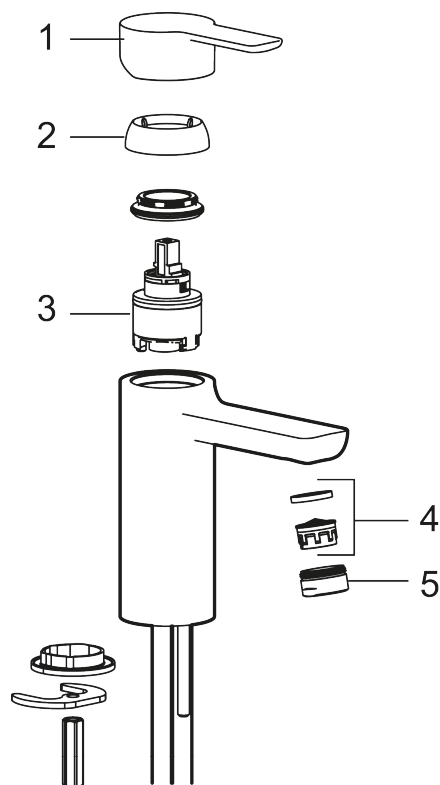

Art.no.: 343001.12 NRF-nummer: 1385604 Flow 3 bar: 4,5 l/m

Utførende: Matt sort

- ESS (Energisparesystem)
- Vannmengdebegrenser og temperatursperre
- Fleksible Soft PEX®-rør med 3/8" mutter
- Lead Free (blyfri)

Unike funksjoner

Tilbakeslagssikring

PRODUKTBESKRIVNING

MORA LYNX servantbatteri

Servantbatteri med en skulpturell, tidløs design i matt sort eller stilrent krom. Flate, kantete detaljer kombineres med myke linjer for å skape en dramatisk profil. Dette kjøkkenbatteriet er preget av vår ledende bærekraftstilnærming.

Art.no.: 343001.12

NRF-nummer: 1385604

Reservedelsliste

NR.	ART. NO.	NRF-NUMMER	BESKRIVELSE
1	S600239		Spak, komplett, krom
1	S600239.12		Spak, komplett, matt sort
2	S600240		Dekkhylse, krom
2	S600240.12		Dekkhylse, matt sort
3	S600242		Innsats
4	132205.AE		Innsats strålesamler 5 l/min ved 2–6 bar
4	S600072	4305261	Innsats strålesamler 3 l/min ved 2–6 bar
4	S600226	4305296	Innsats strålesamler 1,7 l/min ved 2–6 bar
5	S600156	4305246	Hylse for strålesamler M24 utv., 13 mm, krom