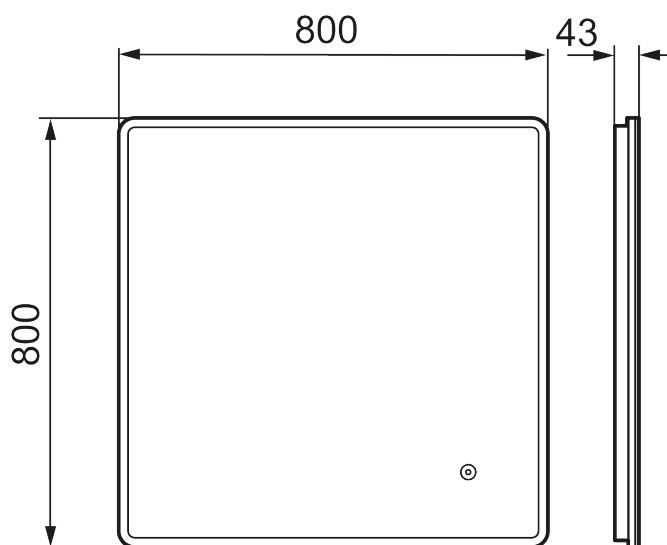

## MORA CARA I

CARA påminner om SOLO I, men har en vit akrylram och touch-funktion för att styra LED-belysningen. Belysningen på CARA har inställbar ljusstyrka och ton, så att du kan anpassa den till badrummets stämning.

Spegeln finns i både runda och fyrkantiga format, i flera storlekar.

### Om serien

Slimmad design med dold LED-belysning i ramen och möjlighet att välja till Bluetooth-högtalare för att göra badrummet komplett.

Art.nr: 953112 RSK: 8879851

Utförande: 800 x 800 mm

- Ram med belysning
- Energieffektiv LED-belysning
- Kopparfritt glas med säkerhetsfilm
- Imskydd
- Touch av/på
- Justerbar ljustemperatur: 2 700–6 400 K
- IP 44-certifierad, CE-märkt
- Utbyggnadsmått från vägg: 43 mm