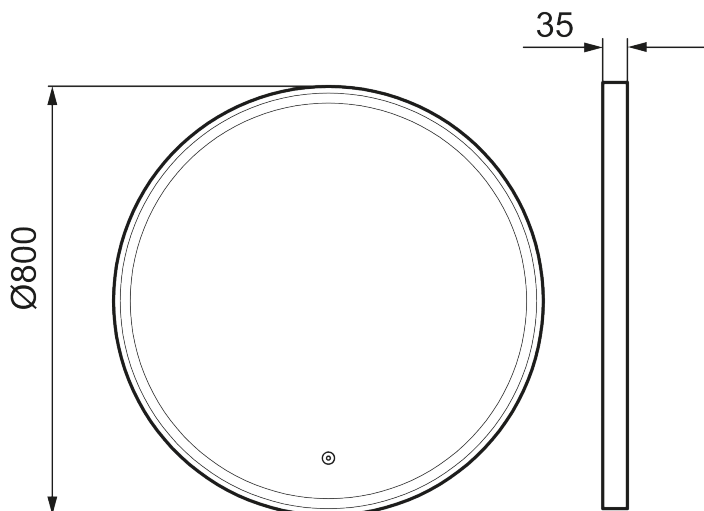

## MORA SOLO I

Et elegant udformet spejl med sort ramme og touch-styret bagbelysning. SOLO I har en elegant ramme i matsort aluminium, der omslutter en LED-strip, der løfter hele badeværelsets indretning. Spejlet har beskyttelse mod dug samt et ærligt, elegant design. Fås i både rundt og firkantet format i forskellige størrelser.

Artikel-nummer: 953100.12 VVS: 771871141

Beskrivelse: Ø800 mm

- Mat sort aluminiumsramme
- Energieffektive LED-lys
- Kobberfrit glas med sikkerhedsfilm
- Dugfri med opvarmet afdugningsenhed
- Touch-betjent tænd/sluk
- Lystemperatur 6400 K
- IP 44-certificeret, CE-certificeret af tredjepart
- Monteringsafstand fra væg: 35 mm