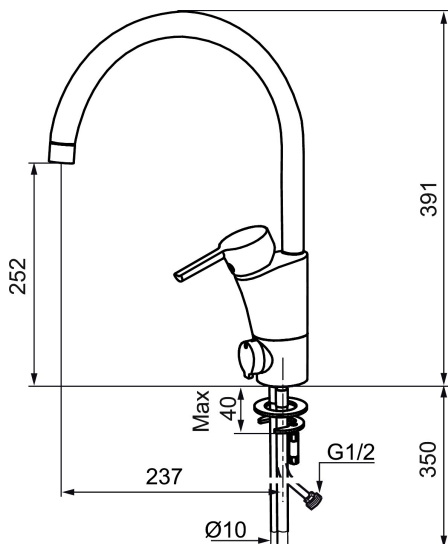

## MORA MMIX K5 köksblandare

Mora MMIX kombinerar en formskön och ergonomisk design med en energieffektiv insida. Designen präglas av en smekamt böljande geometri och förmedlar en tidlös och sammanhängande stil över hela serien. Vårt unika miljökoncept EcoSafe™ ligger till grund för utvecklingsarbetet och bidrar till låg energiförbrukning och långsiktig miljöhänsyn. Blandaren är blyfri.

**Art.nr:** 732150.CA **RSK:** 8318392 **Flöde 3 bar:** 8,1 l/min

**Utförande:** Krom, konstantflöde 8 l/min vid 2–6 bar, ansl. slät ände Ø10 mm

### Unika egenskaper

Skyddsmodul 

- BVB ID 54013
- ESS (energisparsystem)
- Mjukstängning med keramisk tätning
- Omställbar flödesbegränsning och temperaturspär
- Eco (energi- och vattenbesparande konstantflödesstrålsamlare, 8 l/min vid 2–6 bar)
- Flexibla anslutningsrör i metallomspunnen Soft PEX®
- Svängbar pip 60°, 85°, 110° eller 360°
- Med diskmaskinsavstängning. Omställbar mellan KV och VV, inställd på KV
- Lead Free (blyfri)
- Hålmått Ø32-37 mm