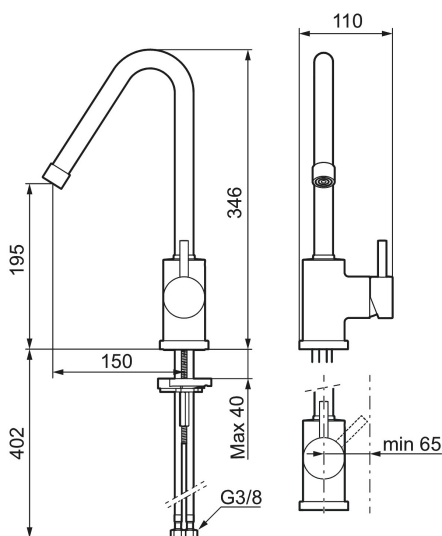

Unika egenskaper

Skyddsmodul