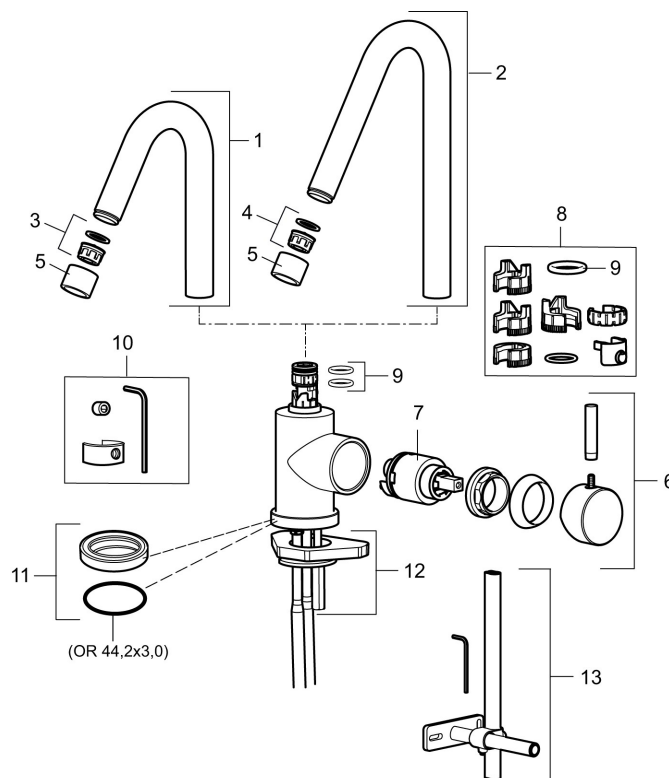

Art.nr: 702800.66 RSK: 8310754 Flöde 3 bar: 11,1 l/min

Utförande: Rå mässing

Izzy Raw och Rustic har en yta av obehandlad mässing som gör att den kommer att åldras och patineras vackert med tiden.

- ESS (Energisparsystem)
- Omställbar flödesbegränsning och temperaturspär
- Flexibla anslutningsrör i metallomspunnen Soft PEX®
- Svängbar pip 60°, 85°, 110° eller 360°
- Hålmått Ø29-37 mm

Art.nr: 702800.66

RSK: 8310754

Reservdelslista

NR.	ART.NR	RSK	BESKRIVNING
1	409616.AE	8440596	Utloppspip, komplett, tvätt, krom
1	409616.25AE	8440602	Utloppspip, komplett, tvätt, rustik mässing
1	409616.66AE	8440603	Utloppspip, komplett, tvätt, rå mässing
1	409616.80AE	8440604	Utloppspip, komplett, tvätt, krom/lättrad
2	409615.AE	8440595	Utloppspip, komplett, kök, krom
2	409615.25AE	8440599	Utloppspip, komplett, kök, rustik mässing
2	409615.66AE	8440600	Utloppspip, komplett, kök, rå mässing
2	409615.80AE	8440601	Utloppspip, komplett, kök, krom/lättrad
3	131419.AE	8281517	Strålsamlarinsats, 5,5–6,5 l/min vid 3 bar
4	131398.AE	8281493	Strålsamlarinsats, 9–11 l/min vid 3 bar
5	409618.AE	8281549	Hylsa M22 inv., krom

NR.	ART.NR	RSK	BESKRIVNING
5	409618.25AE	8281551	Hylsa M22 inv., rustik mässing
5	409618.66AE	8281552	Hylsa M22 inv., rå mässing
5	409618.80AE	8281553	Hylsa M22 inv., krom/lättrad
6	708995.AE		Ratt, komplett
6	708995.25AE		Ratt, komplett, rustik mässing
6	708995.66AE		Ratt, komplett, rå mässing
6	708995.80AE		Ratt, komplett, krom/lättrad
7	708498.AE	8345125	Keramikinsats, tvätt, ESS
8	209565.AE		Spärrsegment
9	708843.AE	8295357	O-ring (15,54 x 2,62), 2 st
10	409621.AE	8295449	Spärrsegment, för fast pip
11	708578.AE	8483170	Fot, komplett 1-grepp, krom
11	708578.25AE		Fot, komplett 1-grepp, rustik mässing
11	708578.66AE		Fot, komplett 1-grepp, rå mässing
11	708578.80AE		Fot, komplett 1-grepp, krom/lättrad
12	708779.AE		Fästdetaljer, kök
13	S600308	8387263	Stabiliseringsstag