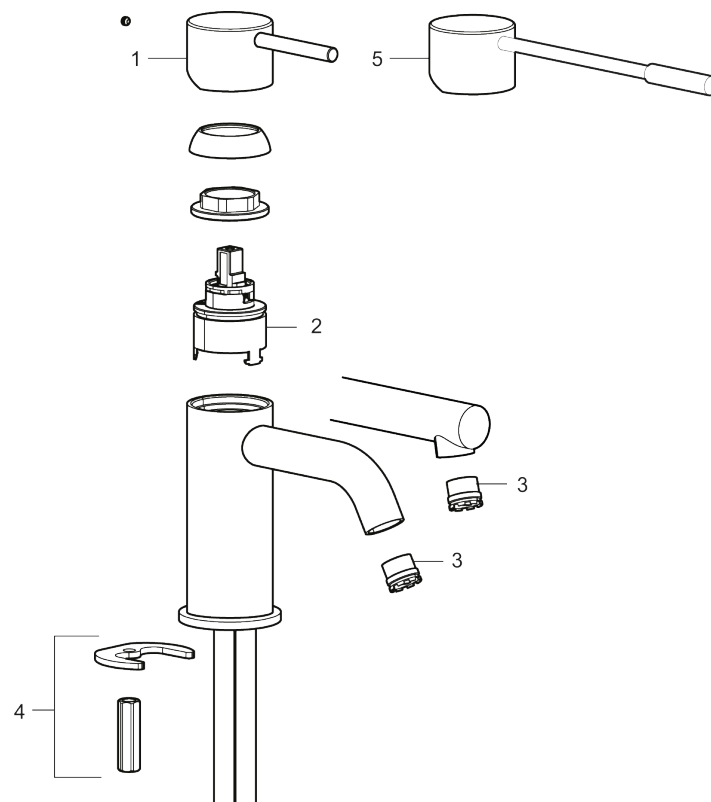

PRODUKTBESKRIVNING

MORA INXX II sharp, small
servantbatteri

INXX II servantkran finnes i tre ulike høyder der small er en lav kran som er tilpasset for mindre håndvask. Med en krommet holdbar nyanse og servantkranens rette karakter med lang tut og lutende munnstykke – gjør INXX II sharp både pen og bekvem å bruke. Blandebatteriet er testet og godkjent ut fra gjeldende byggeregler og det er energieffektivt, noe som innebærer at man får et lavere vann- og energiforbruk uten å gi avkall på komforten. Bunnventil finnes som tilbehør i samme nyanse.

Om serien

INXX II er en elegant og tidløs serie i en palett av nøyte utvalgte nyanser. Kombinasjonen av høy kvalitet, stilren design og herlig komfort gjør den til den ultimate serien.

Art.no.: 273003.CA

NRF-nummer: 4290448

Reservedelsliste

NR.	ART. NO.	NRF-NUMMER	BESKRIVELSE
1	409701.AE	4295012	Spak, komplett, krom
1	409701.12AE	4295006	Spak, komplett, matt sort
1	409701.22AE	4295007	Spak, komplett, matt hvit
1	409701.44AE	4295008	Spak, komplett, matt grå