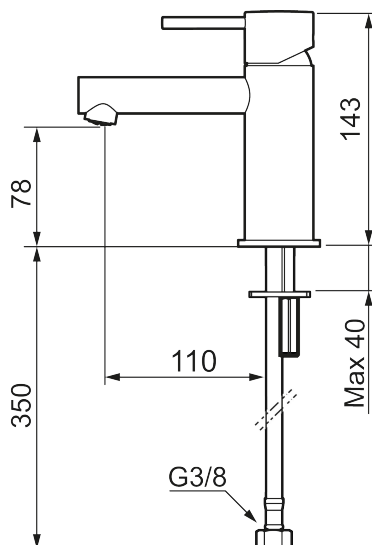

Unike funksjoner

Tilbakeslagssikring

MORA INXX II sharp, small servantbatteri

INXX II servantkran finnes i tre ulike høyder der small er en lav kran som er tilpasset for mindre håndvask. Med en krommet holdbar nyanse og servantkranens rette karakter med lang tut og lutende munnstykke – gjør INXX II sharp både pen og bekvem å bruke. Blandebatteriet er testet og godkjent ut fra gjeldende byggeregler og det er energieffektivt, noe som innebærer at man får et lavere vann- og energiforbruk uten å gi avkall på komforten. Bunnventil finnes som tilbehør i samme nyanse.

- Vannmengdebegrenser og temperatursperre
- Mora Eco konstantvannmengde 5 l/min ved 2-6 bar
- Fleksible Soft PEX®-rør med 3/8" mutter

PRODUKTBESKRIVNING

MORA INXX II sharp, small
servantbatteri

INXX II servantkran finnes i tre ulike høyder der small er en lav kran som er tilpasset for mindre håndvask. Med en krommet holdbar nyanse og servantkranens rette karakter med lang tut og lutende munnstykke – gjør INXX II sharp både pen og bekvem å bruke. Blandebatteriet er testet og godkjent ut fra gjeldende byggeregler og det er energieffektivt, noe som innebærer at man får et lavere vann- og energiforbruk uten å gi avkall på komforten. Bunnventil finnes som tilbehør i samme nyanse.

NR.	ART. NO.	NRF-NUMMER	BESKRIVELSE
1	409701.60AE	4295009	Spak, komplett, polert messing PVD
1	409701.62AE	4295011	Spak, komplett, børstet messing PVD
2	409703.AE	4295014	Innsats
3	409706.AE	4295016	Strålesamler M16,5 utv., 5 l/min ved 2–6 bar
4	209518.AE	4294311	Festedetaljer, servantbatteri
5	409708.AE		Spak med ekstra lengde 172 mm, krom
5	409708.12AE		Spak med ekstra lengde 172 mm, matt sort
5	409708.22AE		Spak med ekstra lengde 172 mm, matt hvit
5	409708.44AE		Spak med ekstra lengde 172 mm, matt grå
5	409708.60AE		Spak med ekstra lengde 172 mm, polert messing PVD
5	409708.62AE		Spak med ekstra lengde 172 mm, børstet messing PVD