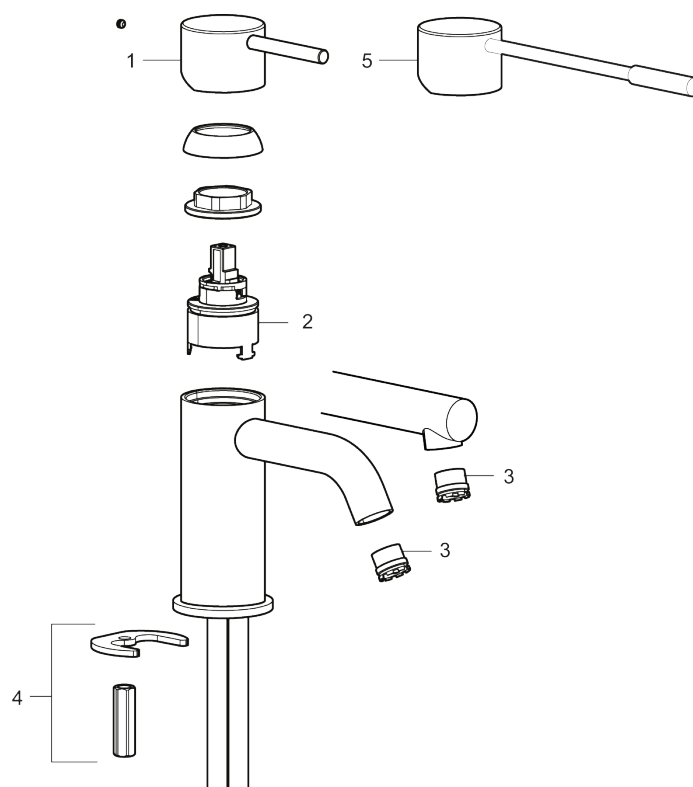

PRODUKTBEKRIVELSE

MORA INXX II soft, high

INXX II håndvaskarmatur findes i tre forskellige højder, hvor high er et højt armatur, der er tilpasset vaskefade. I en forkromet, holdbar overflader og håndvaskarmaturets stilrene form højner INXX II soft badeværelsets standard og giver en følelse af kvalitet og elegance. Armaturet er testet og godkendt ud fra det gældende bygningsreglement og er energieffektivt, hvilket indebærer, at det giver et lavere vand- og energiforbrug uden at gå på kompromis med komforten. Bundventilen fås som tilbehør i samme overflader.

Om serien

INXX II er en elegant og tidløs serie i en palet af nøje udvalgte overflader. Kombinationen af høj kvalitet, stilfuldt design og vidunderlig komfort gør den til den ypperligste serie.

Artikel-nummer: 273021.CA **VVS:** 701491204

Reservedelsliste

NR.	ART.NO	VVS	BESKRIVELSE
1	409701.AE		Greb, komplet, krom
1	409701.12AE		Greb, komplet, matsort
1	409701.22AE		Greb, komplet, mathvid
1	409701.44AE		Greb, komplet, matgrå
1	409701.60AE		Greb, komplet, poleret messing PVD