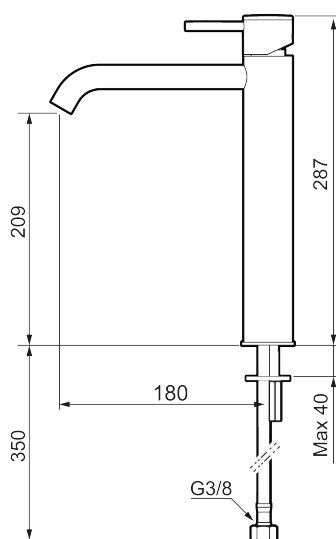

## MORA INXX II soft, high

INXX II håndvaskarmatur findes i tre forskellige højder, hvor high er et højt armatur, der er tilpasset vaskefade. I en forkromet, holdbar overflader og håndvaskarmaturets stilrene form højner INXX II soft badeværelsets standard og giver en følelse af kvalitet og elegance. Armaturet er testet og godkendt ud fra det gældende bygningsreglement og er energieffektivt, hvilket indebærer, at det giver et lavere vand- og energiforbrug uden at gå på kompromis med komforten. Bundventilen fås som tilbehør i samme overflader.

- Til håndvask.
- 180 mm fremspring.
- Keramisk tætning.
- Indbygget temperatur- og flowbegrænser.
- Flexible tilslutningsslanger.
- Hulmål Ø34-37 mm.

PRODUKTBEKRIVELSE