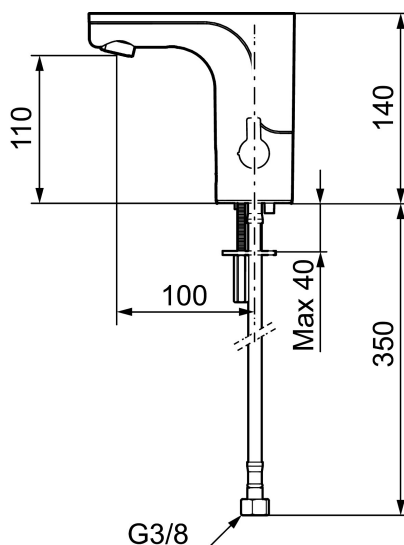

MORA MMIX tronic tvättställsblandare, batteridrift

Sensorstyrda blandare har sitt ursprung i offentliga miljöer, men börjar mer och mer hitta in i det moderna hemmet. MORA MMIX tronic är en ny generation av svenskutvecklade sensorstyrda blandare med all teknik integrerad i blandarhuset, dvs ingen elektronik under tvättstället. Den sparar både vatten och energi, och är lika enkel att installera som en vanlig tvättställsblandare. MORA MMIX tronic är batteridrivna, men är enkel att konvertera om till nät drift. Med hjälp av reglaget på sidan ställer man enkelt temperaturen.

Art.nr: 720080.11 RSK: 8430592 Flöde 3 bar: 5,0 l/min

Utförande: Svart PVD, batteridrift (inkl. batteri), 5 l/min vid 2-6 bar

Unika egenskaper

Skyddsmodul 

- Med temperaturvred, batteridrift (inkl. batteri)
- Mjukstängande magnetventil
- Vandalsäkert utförande i metall
- Eco (energi- och vattenbesparande konstantflödesstrålsamlare)
- Spoltidsbegränsning, förhindrar översvämning
- Framspolningsfunktion 30 sek via sensorn
- Avstängning av flöde i 60 sek via sensorn, (används t.ex. vid rengöring)
- Låg strömförbrukning – Lång livslängd
- Kan genomspolas med hetvatten för legionella sanering
- IP-klass sensor: IP67
- Återströmningsskydd enligt EU-standard SS-EN 1717
- Miljövänliga material, Lead Free, Nickelfri

Installation:

- Enkel installation och service
- Vred för temperaturregulering, efter injustering till önskad temperatur kan vredet ersättas med ett medföljande lock
- Anpassningsbar för batteridrift 6V och nät drift 12V AC/DC
- Vid nät drift använd adaptersats art.nr. S600147
- Automatisk justering av sensoravståndet
- Flexibla anslutningsrör i metallspunnen Soft PEX[®], lekande G3/8

- Hålmått Ø33,5-37 mm

Inställningar:

- Omställbar temperaturbegränsning
- Programmerbar funktion för hygienspolning
- Valbar spoltid