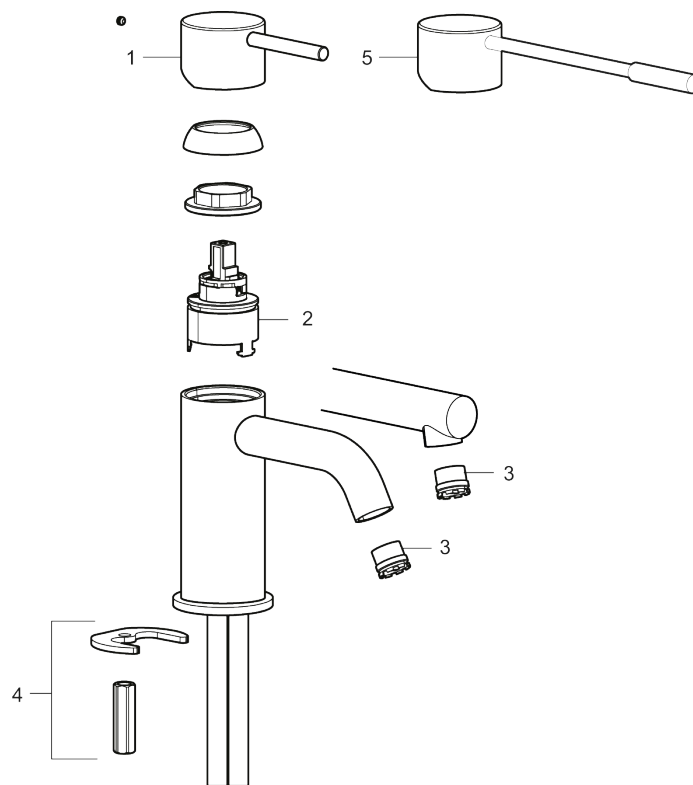

PRODUKTBESKRIVNING

MORA INXX II soft, small servantbatteri

INXX II servantkran finnes i tre ulike høyder der small er en lav kran som er tilpasset for mindre håndvask. Med en holdbar mattgrå nyanse og servantkranens stilrene form, øker INXX II soft baderommets komfort og gir en følelse av kvalitet og eleganse. Blandebatteriet er testet og godkjent ut fra gjeldende byggeregler og det er energieffektivt, noe som innebærer at man får et lavere vann- og energiforbruk uten å gi avkall på komforten. Bunnventil finnes som tilbehør i samme nyanse.

Om serien

INXX II er en elegant og tidløs serie i en palett av nøye utvalgte nyanser. Kombinasjonen av høy kvalitet, stilren design og herlig komfort gjør den til den ultimate serien.

Art.no.: 273001.44CA

NRF-nummer: 4290445

Reservedelsliste

NR.	ART. NO.	NRF-NUMMER	BESKRIVELSE
1	409701.AE	4295012	Spak, komplett, krom
1	409701.12AE	4295006	Spak, komplett, matt sort
1	409701.22AE	4295007	Spak, komplett, matt hvit
1	409701.44AE	4295008	Spak, komplett, matt grå
1	409701.60AE	4295009	Spak, komplett, polert messing PVD