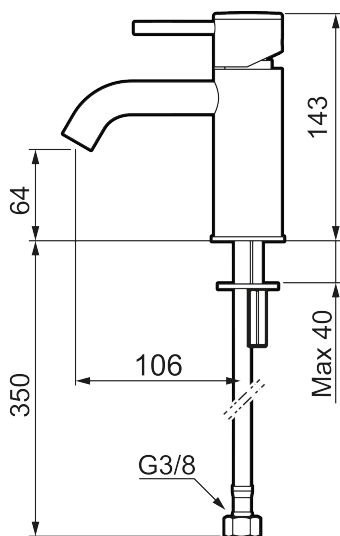

Unike funksjoner

Tilbakeslagssikring

MORA INXX II soft, small servantbatteri

INXX II servantkran finnes i tre ulike høyder der small er en lav kran som er tilpasset for mindre håndvask. Med en holdbar mattgrå nyanse og servantkranens stilrene form, øker INXX II soft baderommets komfort og gir en følelse av kvalitet og eleganse. Blandebatteriet er testet og godkjent ut fra gjeldende byggeregler og det er energieffektivt, noe som innebærer at man får et lavere vann- og energiforbruk uten å gi avkall på komforten. Bunnventil finnes som tilbehør i samme nyanse.

- Vannmengdebegrenser og temperatursperre
- Fleksible Soft PEX®-rør med 3/8" mutter

PRODUKTBESKRIVNING

MORA INXX II soft, small servantbatteri

INXX II servantkran finnes i tre ulike høyder der small er en lav kran som er tilpasset for mindre håndvask. Med en holdbar mattgrå nyanse og servantkranens stilrene form, øker INXX II soft baderommets komfort og gir en følelse av kvalitet og eleganse. Blandebatteriet er testet og godkjent ut fra gjeldende byggeregler og det er energieffektivt, noe som innebærer at man får et lavere vann- og energiforbruk uten å gi avkall på komforten. Bunnventil finnes som tilbehør i samme nyanse.

| NR. | ART. NO. | NRF-NUMMER | BESKRIVELSE |
|-----|-------------|------------|--|
| 1 | 409701.62AE | 4295011 | Spak, komplett, børstet messing PVD |
| 2 | 409703.AE | 4295014 | Innsats |
| 3 | 409706.AE | 4295016 | Strålesamler M16,5 utv., 5 l/min ved 2–6 bar |
| 4 | 209518.AE | 4294311 | Festedetaljer, servantbatteri |
| 5 | 409708.AE | | Spak med ekstra lengde 172 mm, krom |
| 5 | 409708.12AE | | Spak med ekstra lengde 172 mm, matt sort |
| 5 | 409708.22AE | | Spak med ekstra lengde 172 mm, matt hvit |
| 5 | 409708.44AE | | Spak med ekstra lengde 172 mm, matt grå |
| 5 | 409708.60AE | | Spak med ekstra lengde 172 mm, polert messing PVD |
| 5 | 409708.62AE | | Spak med ekstra lengde 172 mm, børstet messing PVD |