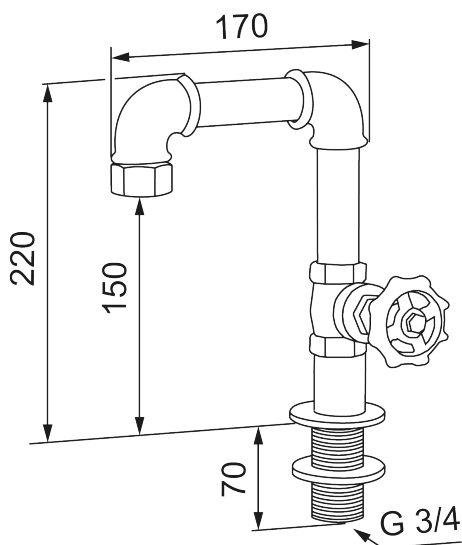

Unique characteristics

Mora Garden Waschtischarmatur

Dieser industrielle und rustikale Waschbeckenwasserhahn in stahlgrauer Nuance für den einfachen Anschluss an den Gartenschlauch flirtet mit dem hübschen Design der Gardendusche. Der in Handarbeit hergestellte Waschbeckenwasserhahn aus zusammengefügt Rohnteilen wurde von dem Designer Johan Lindberg aus dem schwedischen Mora gestaltet. Der Wasserhahn erscheint rustikal und stilecht und vollendet den rauen Stil im Gartenbadezimmer.

Artikel-Nr.: 400003

Ausführung: Stahlgrau

- Für Arbeitsplatten max. 50 mm
- Montiert mit Gartenschlauch, mit Schlauchverschraubung G3/4" (nicht im Lieferumfang enthalten)
- Mit dem Handrad an der Seite des Mischers lässt sich der Wasserdurchfluss einfach regeln
- Lochdurchmesser Ø27-42 mm