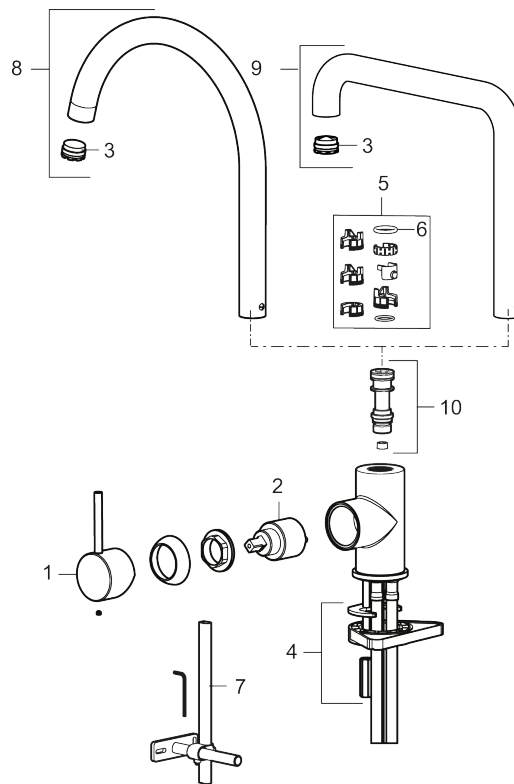

PRODUKTBESKRIVNING

MORA INXX II sharp

Med den elegante holdbare nyansen børstet nikkel og kjøkkenkranens sterke karakter tar INXX II sharp på en moderne og stilren måte en sentral plass på kjøkkenet. Blandebatteriet er testet og godkjent ut fra gjeldende byggeregler og det er energieffektivt, noe som innebærer at man får et lavere vann- og energiforbruk uten å gi avkall på komforten.

Om serien

INXX II er en elegant og tidløs serie i en palett av nøyte utvalgte nyanser. Kombinasjonen av høy kvalitet, stilren design og herlig komfort gjør den til den ultimate serien.

Art.no.: 272051.76CA

NRF-nummer: 4290507

Reservedelsliste

NR.	ART. NO.	NRF-NUMMER	BESKRIVELSE
1	409700.AE	4295005	Spak, komplett, krom
1	409700.12AE	4294998	Spak, komplett, matt sort
1	409700.22AE	4294999	Spak, komplett, matt hvit
1	409700.44AE	4295001	Spak, komplett, matt grå
1	409700.60AE	4295002	Spak, komplett, polert messing PVD
1	409700.62AE	4295003	Spak, komplett, børstet messing PVD
1	409700.76AE	4295004	Spak, komplett, børstet nikkel