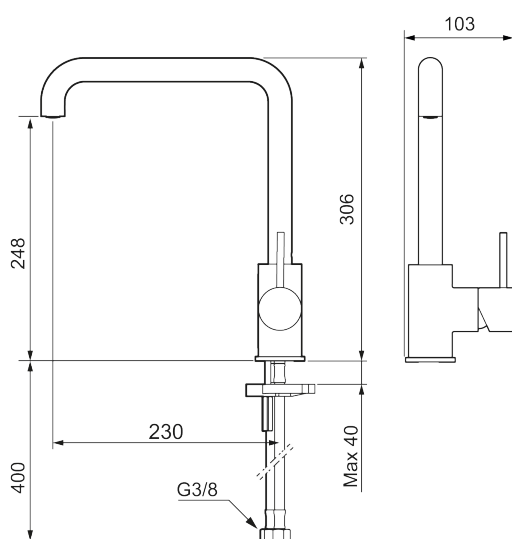

Om serien

INXX II er en elegant og tidløs serie i en palett av nøye utvalgte nyanser. Kombinasjonen av høy kvalitet, stilren design og herlig komfort gjør den til den ultimate serien.

Art.no.: 272051.76CA NRF-nummer: 4290507 Flow 3 bar: 6,0 l/m
 Utførende: Børstet nikkel

Unike funksjoner

Tilbakeslagssikring 

- Vannmengdebegrenser og temperatursperre
- Svingbar tut sperre 60°, 85°, 110° eller 360°
- Fleksible Soft PEX®-rør med 3/8" mutter
- For hull i benk Ø34-37 mm

PRODUKTBESKRIVNING