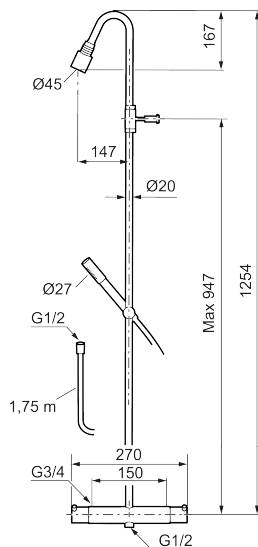

Unikke egenskaber

Mora Izzy Rock Shower System kit

Artikel-nummer: 705600.80 VVS: 722731834

Beskrivelse: Riflet krom

Består af:

Mora Izzy termostat

- Kompenserer for temperatur- og trykvariationer.
- ½" studs op.
- Skoldningssikring v/38°.
- Eco stop.

Mora Izzy brusesæt

- Bruserhoved Ø45 mm med antikalsystem "Easy Clean".
- 1750 mm slange i metal med PVC og BPA fri slange indvendig.
- Slangen opfylder EN 1113.
- Integreret omskifter.
- Eco (Energi- og vandbesparende, håndbruser 9 l/min. bruserhoved 12 l/min.)
- 147 mm fremspring.
- Bruserøret kan afkortes efter behov.

PRODUKTBESKRIVELSE

Mora Izzy Rock Shower System kit

Artikel-nummer: 705600.80 VVS: 722731834

Reservedelsliste

NR.	ART.NO	VVS	BESKRIVELSE
1	409617.AE		Udløbstud, krom
1	409617.25AE		Udløbstud, rustik messing
1	409617.66AE		Udløbstud, rå messing
1	409617.80AE		Udløbstud, riflet krom
2	139783.AE		Strålesamlerindsats, 20–24 l/min ved 3 bar
3	409618.AE		Perlatorhylster M22 indv., krom
3	409618.25AE		Perlatorhylster M22 indv., rustik messing
3	409618.66AE		Perlatorhylster M22 indv., rå messing
3	409618.80AE		Perlatorhylster M22 indv., riflet krom
4	409619.AE		Flow- og temperaturreb, krom
4	409619.25AE		Flow- og temperaturreb, rustik messing
4	409619.66AE		Flow- og temperaturreb, rå messing
4	409619.80AE		Flow- og temperaturreb, riflet krom
5	209010.AE		Stopring
6	729219.AE		Temperaturenhed
7	209011.AE		Vendbar stopring
8	709011.AE		Vendbar reguleringsenhed

NR.	ART.NO	VVS	BESKRIVELSE
9	139785.AE		Håndbruser, krom
9	139785.25AE		Håndbruser, rustik messing
9	139785.66AE		Håndbruser, rå messing
10	131170.AE		Bruseslange 1750 mm, krom
10	409622.AE		Bruseslange 1750 mm, sort
11	409623.AE		Håndbruserholder, krom
11	409623.25AE		Håndbruserholder, rustik messing
11	409623.66AE		Håndbruserholder, rå messing
12	409621.AE		Svingbegrænser, for fast tud
13	891096.AE	745148405	Serviceværktøj
14	409360.AA		Omløber (150 c/c)
14	409361.AE		Omløber (160 c/c)
15	209604.AE		Filter (2stk)