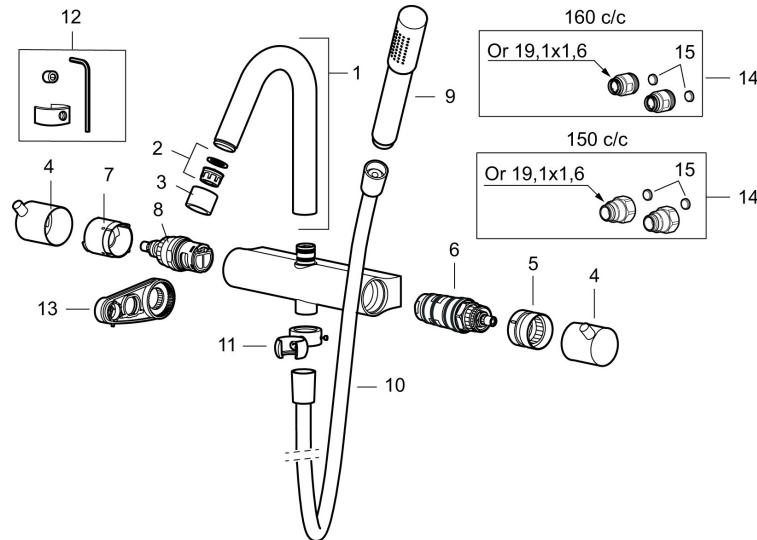

Unikke egenskaber

Mora Izzy Rock Shower System kit

Artikel-nummer: 705600.80 VVS: 722731834

Beskrivelse: Riflet krom

Består af:

Mora Izzy termostat

- Kompenserer for temperatur- og trykvariationer.
- ½" studs op.
- Skoldningssikring v/38°.
- Eco stop.

Mora Izzy brusesæt

- Bruserhoved Ø45 mm med antikalsystem "Easy Clean".
- 1750 mm slange i metal med PVC og BPA fri slange indvendig.
- Slangen opfylder EN 1113.
- Integreret omskifter.
- Eco (Energi- og vandbesparende, håndbruser 9 l/min. bruserhoved 12 l/min.)
- 147 mm fremspring.
- Bruserøret kan afkortes efter behov.

PRODUKTBESKRIVELSE

Mora Izzy Rock Shower System kit

Artikel-nummer: 705600.80 VVS: 722731834

Reservedelsliste

NR.	ART.NO	VVS	BESKRIVELSE
1	409617.AE		Udløbstud, krom
1	409617.25AE		Udløbstud, rustik messing
1	409617.66AE		Udløbstud, rå messing
1	409617.80AE		Udløbstud, riflet krom
2	139783.AE		Strålesamlerindsats, 20–24 l/min ved 3 bar
3	409618.AE		Perlatorhylster M22 indv., krom
3	409618.25AE		Perlatorhylster M22 indv., rustik messing
3	409618.66AE		Perlatorhylster M22 indv., rå messing
3	409618.80AE		Perlatorhylster M22 indv., riflet krom
4	409619.AE		Flow- og temperaturreb, krom
4	409619.25AE		Flow- og temperaturreb, rustik messing
4	409619.66AE		Flow- og temperaturreb, rå messing
4	409619.80AE		Flow- og temperaturreb, riflet krom
5	209010.AE		Stopring
6	729219.AE		Temperaturenhed
7	209011.AE		Vendbar stopring
8	709011.AE		Vendbar reguleringsenhed

NR.	ART.NO	VVS	BESKRIVELSE
9	139785.AE		Håndbruser, krom
9	139785.25AE		Håndbruser, rustik messing
9	139785.66AE		Håndbruser, rå messing
10	131170.AE		Bruseslange 1750 mm, krom
10	409622.AE		Bruseslange 1750 mm, sort
11	409623.AE		Håndbruserholder, krom
11	409623.25AE		Håndbruserholder, rustik messing
11	409623.66AE		Håndbruserholder, rå messing
12	409621.AE		Svingbegrænser, for fast tud
13	891096.AE	745148405	Serviceværktøj
14	409360.AA		Omløber (150 c/c)
14	409361.AE		Omløber (160 c/c)
15	209604.AE		Filter (2stk)