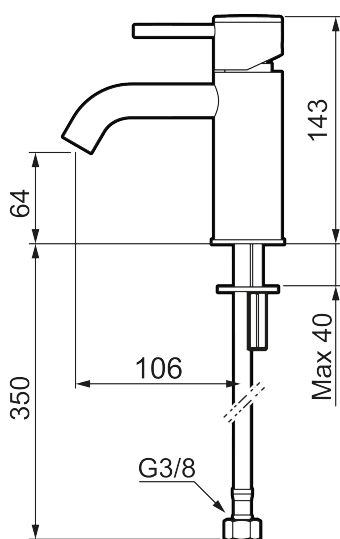

Unike funksjoner

Tilbakeslagssikring

MORA INXX II soft, small servantbatteri

INXX II servantkran finnes i tre ulike høyder der small er en lav kran som er tilpasset for mindre håndvask. Med den elegante holdbare nyansen børstet messing og servantkranens stilrene form, øker INXX II soft baderommets komfort og gir en følelse av kvalitet og eleganse. Blandebatteriet er testet og godkjent ut fra gjeldende byggeregler og det er energieffektivt, noe som innebærer at man får et lavere vann- og energiforbruk uten å gi avkall på komforten. Bunnventil finnes som tilbehør i samme nyanse.

Utførende: Børstet messing PVD

- Vannmengdebegrenser og temperatursperre
- Fleksible Soft PEX[®]-rør med 3/8" mutter

PRODUKTBESKRIVNING

MORA INXX II soft, small
servantbatteri

INXX II servantkran finnes i tre ulike høyder der small er en lav kran som er tilpasset for mindre håndvask. Med den elegante holdbare nyansen børstet messing og servantkranens stilrene form, øker INXX II soft baderommets komfort og gir en følelse av kvalitet og eleganse. Blandebatteriet er testet og godkjent ut fra gjeldende byggeregler og det er energieffektivt, noe som innebærer at man får et lavere vann- og energiforbruk uten å gi avkall på komforten. Bunnventil finnes som tilbehør i samme nyanse.

NR.	ART. NO.	NRF-NUMMER	BESKRIVELSE
1	409701.60AE	4295009	Spak, komplett, polert messing PVD
1	409701.62AE	4295011	Spak, komplett, børstet messing PVD
2	409703.AE	4295014	Innsats
3	409706.AE	4295016	Strålesamler M16,5 utv., 5 l/min ved 2–6 bar
4	209518.AE	4294311	Festedetaljer, servantbatteri
5	409708.AE		Spak med ekstra lengde 172 mm, krom
5	409708.12AE		Spak med ekstra lengde 172 mm, matt sort
5	409708.22AE		Spak med ekstra lengde 172 mm, matt hvit
5	409708.44AE		Spak med ekstra lengde 172 mm, matt grå
5	409708.60AE		Spak med ekstra lengde 172 mm, polert messing PVD
5	409708.62AE		Spak med ekstra lengde 172 mm, børstet messing PVD