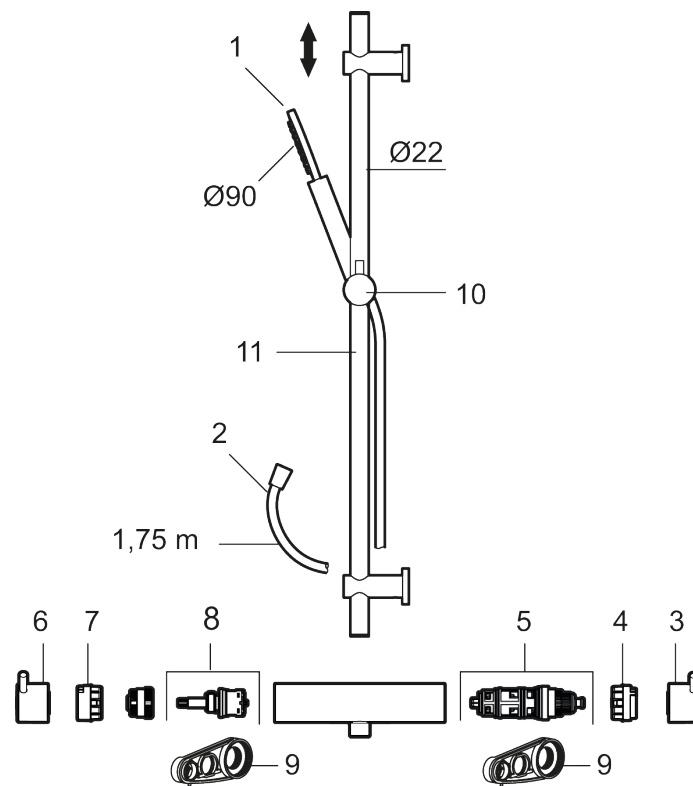

Unika egenskaper

INXX II shower kit

Art.nr: 271600.12LD6 **RSK:** 8283343 **Flöde 3 bar:** 6,0 l/min

Utförande: Mattsvart, 160 c/c, LEED/BREEAM-anpassad

Består av:

MORA INXX II duschblandare:

- Tryckbalanserad termostatinsats
- Säkerhetsspärr 38°
- Eco-stopp
- Återströmningskydd enligt EU-standard SS-EN 1717

MORA INXX II duschanordning:

- Metallomspunnen slang 1750 mm, PVC- och BPA-fri innerslang
- Med variabelt c/c-mått för befintliga skruvhål
- Med antikalksystem "Easy-Clean"
-
- Konstantflöde 6 l/min vid 2–6 bar

Reservdelslista

NR.	ART.NR	RSK	BESKRIVNING
1	209575	8275496	Handdusch, krom
1	209575.12	8275497	Handdusch, mattsvart
1	209575.22	8275498	Handdusch, mattvit
1	209575.44	8275499	Handdusch, mattgrå
1	209575.60	8275500	Handdusch, polerad mässing PVD
1	209575.62	8275501	Handdusch, borstad mässing PVD
2	131170.AE	8251927	Metallomspunnen duschslang 1750 mm, krom
2	131170.12AE	8251999	Metallomspunnen duschslang 1750 mm, mattsvart
2	131170.22AE	8252000	Metallomspunnen duschslang 1750 mm, mattvit
2	131170.44AE	8252001	Metallomspunnen duschslang 1750 mm, mattgrå
2	131170.60AE	8252002	Metallomspunnen duschslang 1750 mm, polerad mässing PVD
2	131170.62AE	8252003	Metallomspunnen duschslang 1750 mm, borstad mässing PVD
3	409710.AE	8218902	Temperaturvred, krom
3	409710.12AE	8218903	Temperaturvred, mattsvart
3	409710.22AE	8218904	Temperaturvred, mattvit