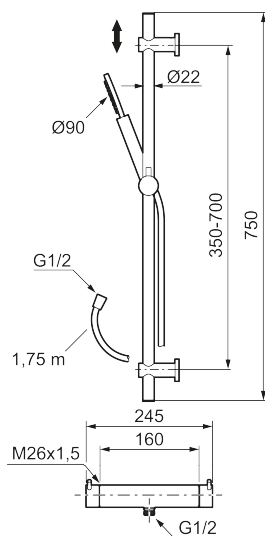

Unika egenskaper

INXX II shower kit

Art.nr: 271600.12LD6 **RSK:** 8283343 **Flöde 3 bar:** 6,0 l/min

Utförande: Mattsvart, 160 c/c, LEED/BREEAM-anpassad

Består av:

MORA INXX II duschblandare:

- Tryckbalanserad termostatinsats
- Säkerhetsspärr 38°
- Eco-stopp
- Återströmningskydd enligt EU-standard SS-EN 1717

MORA INXX II duschanordning:

- Metallomspunnen slang 1750 mm, PVC- och BPA-fri innerslang
- Med variabelt c/c-mått för befintliga skruvhål
- Med antikalksystem "Easy-Clean"
-
- Konstantflöde 6 l/min vid 2–6 bar

Reservdelslista

NR.	ART.NR	RSK	BESKRIVNING
1	209575	8275496	Handdusch, krom
1	209575.12	8275497	Handdusch, mattsvart
1	209575.22	8275498	Handdusch, mattvit
1	209575.44	8275499	Handdusch, mattgrå
1	209575.60	8275500	Handdusch, polerad mässing PVD
1	209575.62	8275501	Handdusch, borstad mässing PVD
2	131170.AE	8251927	Metallomspunnen duschslang 1750 mm, krom
2	131170.12AE	8251999	Metallomspunnen duschslang 1750 mm, mattsvart
2	131170.22AE	8252000	Metallomspunnen duschslang 1750 mm, mattvit
2	131170.44AE	8252001	Metallomspunnen duschslang 1750 mm, mattgrå
2	131170.60AE	8252002	Metallomspunnen duschslang 1750 mm, polerad mässing PVD
2	131170.62AE	8252003	Metallomspunnen duschslang 1750 mm, borstad mässing PVD
3	409710.AE	8218902	Temperaturvred, krom
3	409710.12AE	8218903	Temperaturvred, mattsvart
3	409710.22AE	8218904	Temperaturvred, mattvit