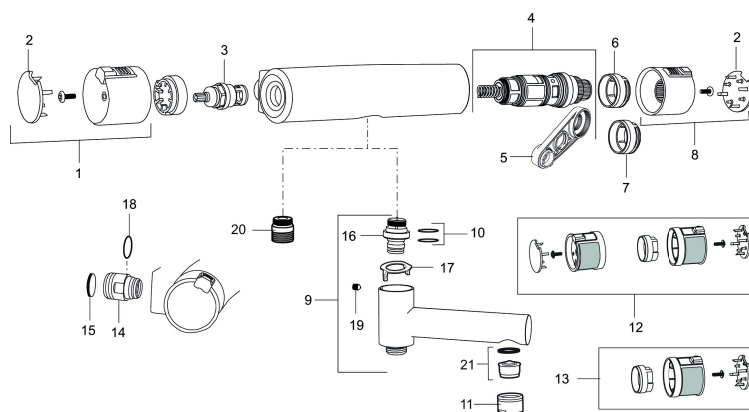

# Mora MMIX T5 dusjbatteri

Mora MMIX kombinerer en formfin og ergonomisk design med en energieffektiv innside. Designen preges av en kjølelt bølgende geometri og formidler en tidløs og sammenhengende stil i hele serien. Vårt unike miljøkonsept EcoSafe™ ligger til grunn for utviklingsarbeidet og bidrar til lavt energiforbruk og langsiktige miljøhensyn.

**Art.no.:** 731100.0011

**NRF-nummer:** 4290267

**Reservedelsliste**

NR.	ART. NO.	NRF-NUMMER	BESKRIVELSE
1	409353.AA	4294132	Avst.ratt, komplett, krom
1	409353.0011AA		Avst.ratt, komplett, krom/sort
2	409358.AA	4294138	Dekklokk, krom (2 stk)
2	409358.0011AA		Dekklokk, sort (2 stk)
3	409354.AA	4294133	Overdel keramisk, butikksforpakket
4	409355.AE	4294134	Reguleringsinnmat inkl. verktøy
5	891096.AE	4294142	Serviceverktøy
6	409363.AE	4294141	Sperrering (standard)
7	409364.AE		Sperrering (Maks 42°)
8	409352.AA	4294131	Temp.ratt, komplett, krom
8	409352.0011AA		Temp.ratt, komplett, krom/sort
9	409356	4294136	Utløpstut, krom
10	209519.AE	4294292	O-ringsett til tutnippel
11	131415.AE		Hylse for strålesamler, M24 utv. 15 mm, krom
12	409370.AA		Care gummierte ratt, sort/krom
12	409370.0085AA		Care gummierte ratt, lime/sort

NR.	ART. NO.	NRF-NUMMER	BESKRIVELSE
12	409370.0095AE		Care gummierte ratt, rød/sort
13	409440.AE		Fast temp. stopp, Care, sort/krom
14	409360.AA		Tilslutningsmutter komplett (150 c/c)
14	409361.AE		Tilslutningsmutter komplett (160 c/c)
15	409359.AA	4294139	Filtersats f/anslutning
16	409366.AE		Tutnippel M18x1 (Badekar batteri)
17	129154.AE		Stoppskive for utløpstut
18	129131.AE		O-ring (18,1 x 1,6), 2 stk
19	708655.AE		Låsskrue
20	409365.AE		Ansatsnippel M18x1-G1/2
21	139783.AE		Innsats strålesamler 20–24 l/min ved 3 bar