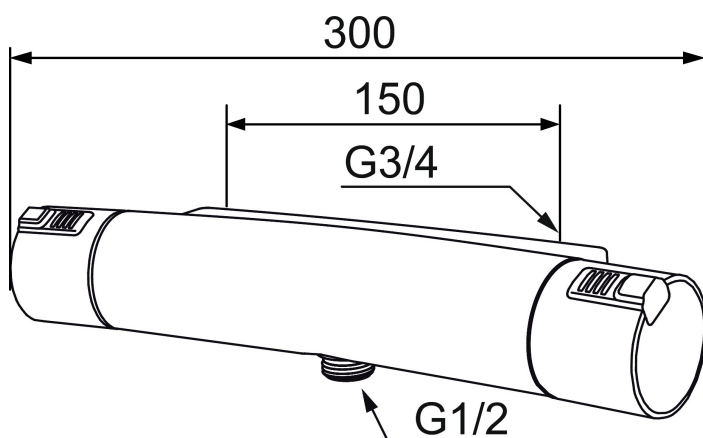

Mora MMIX T5 dusjbatteri

Mora MMIX kombinerer en formfin og ergonomisk design med en energieffektiv innside. Designen preges av en kjølelt bølgende geometri og formidler en tidløs og sammenhengende stil i hele serien. Vårt unike miljøkonsept EcoSafe™ ligger til grunn for utviklingsarbeidet og bidrar til lavt energiforbruk og langsiktige miljøhensyn.

Art.no.: 731100.0011 NRF-nummer: 4290267

Utførende: Krom/Sort

Unike funksjoner

Tilbakeslagssikring

- Trykk- og termostatstyrt
- Sperreknapp 38°C
- Eco mengdeknapp
- Lead Free (blyfri)
- Med tilbakeslagsventiler etter standard EN 1717