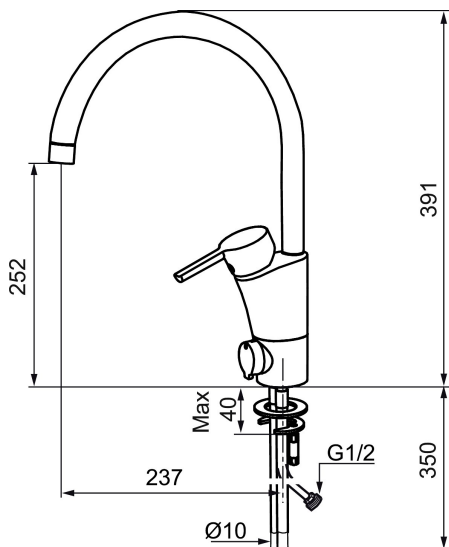

Ainutlaatuiset ominaisuudet

Mora MMIX K5 keittiöhana pk-venttiilein

Mora MMIX:ssä kaunislinjainen ja ergonominen muotoilu yhdistyy energiatehokkaaseen sisäosaan. Muotoilua leimaa hivelevän kaunis aaltoileva geometria, joka tekee koko sarjasta ajattoman tyylikkään. Kehitystyö perustuu ainutlaatuisen EcoSafe™-ympäristökonseptiimme, joka säästää energiaa ja edistää pitkäjänteistä ympäristöajattelua.

Tuote-nro: 732150.TT LVI: 6261182 Flow 3 bar: 13,6 l/m

Kuvaus: Kromattu, Soft PEX 10 mm

- Keraaminen säätökasetti: pitkä käyttöikä ja pehmeä sulkeutuminen, joka estää paineiskut ja putkien paukkumiset.
- ESS-energiansäästötoiminto
- TT-vedensäästötoiminto
- Juoksuputken rajoitus valittavissa 60°, 85°, 110° tai 360°
- Eco-poresuutin
- Joustavat Soft PEX® -liitosletkut
- Lämpötilan esisäätö
- Lead Free, lyijyttömät materiaalit
- Asennusreikä: Ø35-37 mm
- Ääniluokka 1