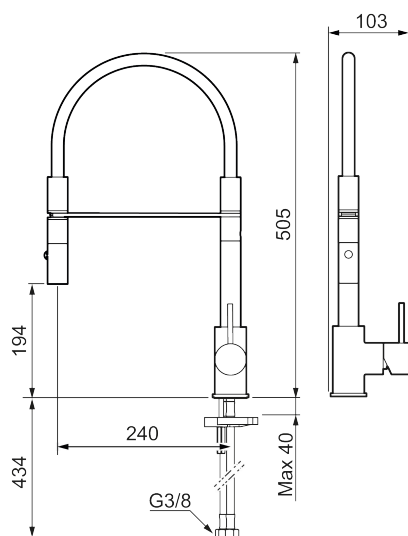

Utförande: Krom

### Unika egenskaper

Skyddsmodul **EB**

- Keramisk tätning
- Omställbar flödesbegränsning och temperaturspär
- Flexibla anslutningsrör i metallomspunnen Soft PEX®, lekande G3/8
- Svängbar pip 60°, 85°, 110° eller 360°
- Hålmått Ø34-37 mm