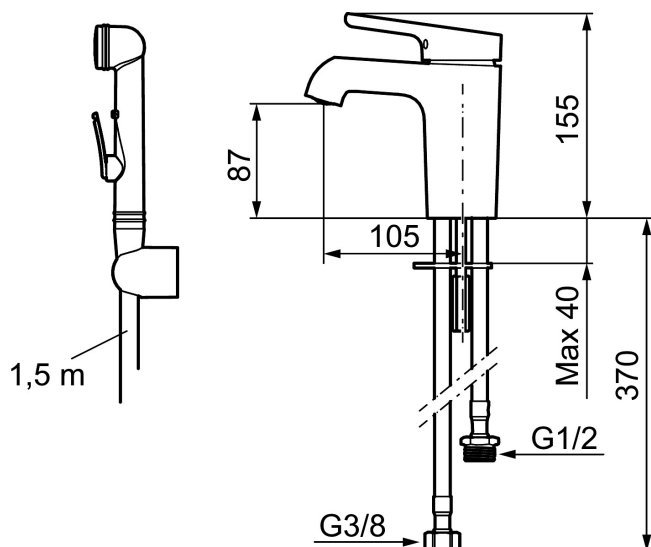

MORA ONE tvättställsblandare

Mora One är en serie blandare som på ett stillsamt och elegant sätt berättar om användbarhet, skönhet och hållbarhet. Mora One hämtar inspiration från Mora Armators 90-åriga historia men är designad för ett modernt hem. Thomas Sandell, arkitekt och designer, har i utvecklandet av Mora One bland annat inspirerats av en klassisk gårdspump. Mora One har i likhet med gårdspumpen en konisk kropp och skarpa övergångar till de plana ytorna. Mora One har avancerad och beprövad teknik. Blandarna bidrar till en mer hållbar värld genom att spara så mycket vatten och energi som möjligt utan att tumma på komforten.

Art.nr: 263006.CA RSK: 8277656 Flöde 3 bar: 4,7 l/min

Utförande: Krom, konstantflöde 5 l/min vid 2–6 bar

Unika egenskaper

Skyddsmodul 

- Självstängande handdusch, slang 1500 mm och upphängare
- ESS (energisparsystem)
- Mjukstängning med keramisk tätning
- Omställbar flödesbegränsning och temperaturspär
- Eco (energi- och vattenbesparande konstantflödesstrålsamlare, 5 l/min vid 2–6 bar)
- Flexibla anslutningsrör i metallomspunnen Soft PEX®
- Återströmningsskydd enligt EU-standard SS-EN 1717
- Hålmått Ø34-37 mm