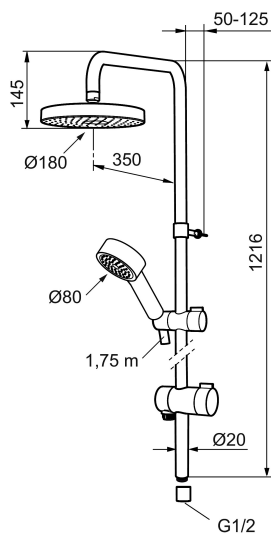

Unieke karaktereigenschappen

MORA MMIX S5 douchesysteem

Artikelnummer: 130313 Flow 3 bar: 12,0 l/m

Omschrijving: Chroom

- Omstel met keramische schijven
- Verchroomde doucheslang 1750 mm, PVC- en BPA-vrije binnenslang
- Met anti-kalk systeem "Easy clean"
- Glijstang/Douchepijp is inkortbaar
- Aansluiting 1/2"
- Omstel met hendel wijzend naar de stromingsrichting
- Eco (energie- en waterbesparende handdouche 9 l/min, hoofdouche 12l/min)