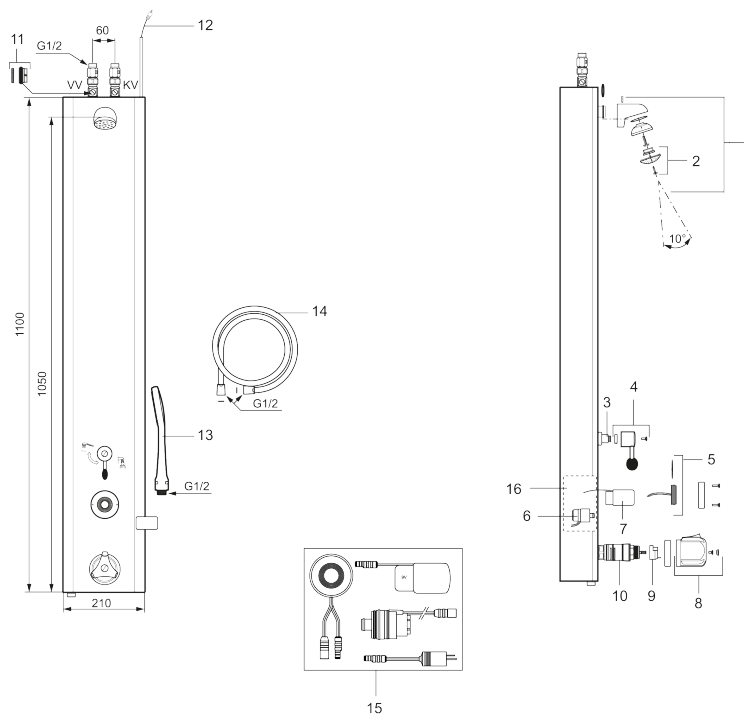

## MORA tronic duschpanel med termostatblandare

Art.nr: 720143 RSK: 8126093

Utförande: Batteridrift, med handdusch och slang, inkl. batteri

### Unika egenskaper

- Ersatt av FM Mattsson RSK 825 58 27 (FMM 9501-6000), RSK 825 58 28 (FMM 9501-6100)
- NÄTDRIFT, transformator 9V (ingår ej)
- BATTERIDRIFT, 1 st 9V batteri (ingår)
- Kan byggas om till nätdrift
- Med flödesbegränsare 12 l/min
- Aktiveras med touchknapp
- Programmerbar touchknapp 10-60 s
- Med avstängningsventil för inkommande vatten
- Duschstrålen kan vinklas +/- 5°
- Inkl. magnetventil
- Inkl. kulventil och filter
- Rostfritt utförande
- Enkel service kan utföras från utsidan
- Utsprång från vägg till centrum på duschsil 122 mm

# MORA tronic duschpanel med termostatblandare

Art.nr: 720143

RSK: 8126093

## Reservdelslista

NR.	ART.NR	RSK	BESKRIVNING
1	729247.AE	8183714	Komplett duschhuvud
2	729303.AE	8126215	Duschsil
3	729241.AE		Omkastare, invändiga delar
4	729122.AE		Spak komplett
5	729436.AE	8126225	Tryckknapp, 9V
6	729431.AE	8126226	Magnetventil, 9V
7	S600134	8221876	Batterisats, 9V
8	708075.AE	8345108	Temperaturratt, komplett
9	708078.AE	8345166	Stoppring
10	708042.AE	8345107	Termostatinsats
10	38147000	8221811	Termostatinsats, för legionellagenomspolning
11	129380.AE	8345651	Backventil (2 st), 160 c/c
12	729292.AE	8553193	Anslutningskabel för nät drift
13	130370	8199240	Handdusch
14	S600310	8239707	Metallomspunnen duschslang 1750 mm, krom