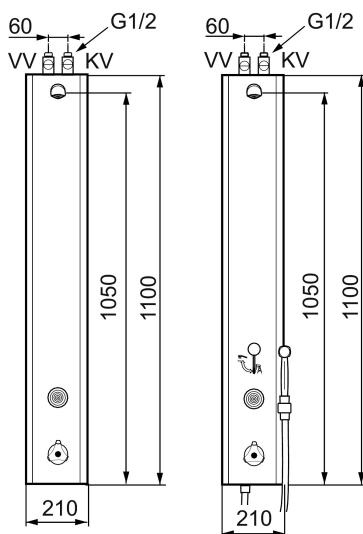

## MORA tronic duschpanel med termostatblandare

Art.nr: 720143 RSK: 8126093

Utförande: Batteridrift, med handdusch och slang, inkl. batteri

### Unika egenskaper

- Ersatt av FM Mattsson RSK 825 58 27 (FMM 9501-6000), RSK 825 58 28 (FMM 9501-6100)
- NÄTDRIFT, transformator 9V (ingår ej)
- BATTERIDRIFT, 1 st 9V batteri (ingår)
- Kan byggas om till nätdrift
- Med flödesbegränsare 12 l/min
- Aktiveras med touchknapp
- Programmerbar touchknapp 10-60 s
- Med avstängningsventil för inkommande vatten
- Duschstrålen kan vinklas +/- 5°
- Inkl. magnetventil
- Inkl. kulventil och filter
- Rostfritt utförande
- Enkel service kan utföras från utsidan
- Utsprång från vägg till centrum på duschsil 122 mm

# MORA tronic duschpanel med termostatblandare

Art.nr: 720143

RSK: 8126093