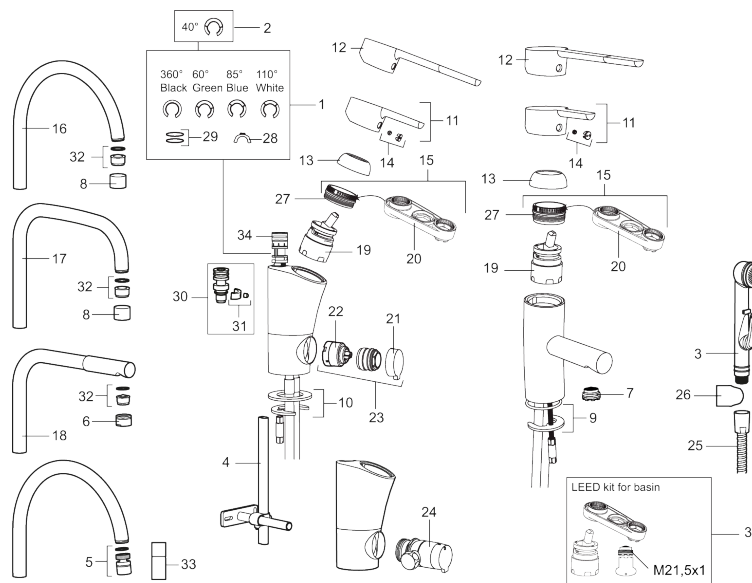

Art.nr: 732150.TT **RSK:** 8318405 **Flöde 3 bar:** 13,6 l/min
Utförande: Krom, med plusflöde, ansl. slät ände Ø10 mm

Unika egenskaper

Skyddsmodul 

- BVB ID 54013
- ESS (energisparsystem)
- Mjukstängning med keramisk tätning
- Omställbar flödesbegränsning och temperaturspär
- Eco (energi- och vattenbesparande strålsamlare)
- Flexibla anslutningsrör i metallomspunnen Soft PEX®
- Svängbar pip 60°, 85°, 110° eller 360°
- Med diskmaskinsavstängning. Omställbar mellan KV och VV, inställd på KV
- Lead Free (blyfri)
- Hålmått Ø32-37 mm

Art.nr: 732150.TT

RSK: 8318405

Reservdelslista

NR.	ART.NR	RSK	BESKRIVNING
1	S600299	8387254	Spärsegment och låsring
2	209543.AE	8346916	Spärsegment 40°
3	S600206	8233049	Självstängande handdusch, krom
4	S600308	8387263	Stabiliseringsstag
5	S600314	8280068	Strålsamlare M22 inv., ledbar, 7-9 l/min vid 3 bar
6	131415.AE	8281512	Hylsa M24 utv., 15 mm, krom
7	S600312	8280067	Strålsamlare M21,5 utv., 7-9 l/min vid 3 bar
7	409385.AE	8242292	Strålsamlare M21,5 utv., 5 l/min vid 2-6 bar
7	S600228		Strålsamlare M21,5 utv., 3 l/min vid 2-6 bar
8	131410.AE	8281509	Hylsa M22 inv.
9	S600160	8387096	Monteringssats, tvättställsblandare
10	S600159	8387097	Monteringssats, köksblandare
11	409389.AE	8344867	Spak, komplett
12	409390.AE	8344874	Care-spak, komplett, krom/svart