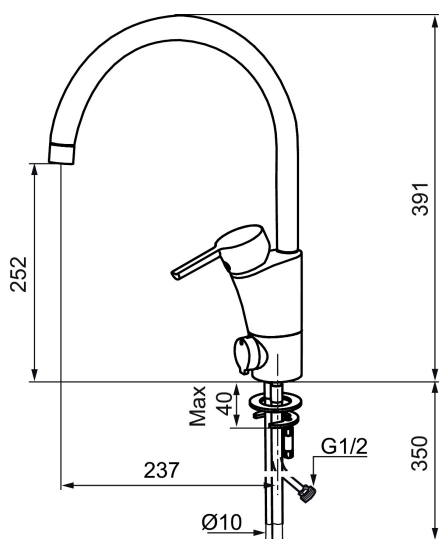

MORA MMIX K5 köksblandare

Mora MMIX kombinerar en formskön och ergonomisk design med en energieffektiv insida. Designen präglas av en smekamt böljande geometri och förmedlar en tidlös och sammanhängande stil över hela serien. Vårt unika miljökoncept EcoSafe™ ligger till grund för utvecklingsarbetet och bidrar till låg energiförbrukning och långsiktig miljöhänsyn. Blandaren är blyfri.

Art.nr: 732150.TT **RSK:** 8318405 **Flöde 3 bar:** 13,6 l/min
Utförande: Krom, med plusflöde, ansl. slät ände Ø10 mm

Unika egenskaper

Skyddsmodul 

- BVB ID 54013
- ESS (energisparsystem)
- Mjukstängning med keramisk tätning
- Omställbar flödesbegränsning och temperaturspär
- Eco (energi- och vattenbesparande strålsamlare)
- Flexibla anslutningsrör i metallomspunnen Soft PEX®
- Svängbar pip 60°, 85°, 110° eller 360°
- Med diskmaskinsavstängning. Omställbar mellan KV och VV, inställd på KV
- Lead Free (blyfri)
- Hålmått Ø32-37 mm

Art.nr: 732150.TT

RSK: 8318405

Reservdelslista

NR.	ART.NR	RSK	BESKRIVNING
1	S600299	8387254	Spärsegment och låsring
2	209543.AE	8346916	Spärsegment 40°
3	S600206	8233049	Självstängande handdusch, krom
4	S600308	8387263	Stabiliseringsstag
5	S600314	8280068	Strålsamlare M22 inv., ledbar, 7-9 l/min vid 3 bar
6	131415.AE	8281512	Hylsa M24 utv., 15 mm, krom
7	S600312	8280067	Strålsamlare M21,5 utv., 7-9 l/min vid 3 bar
7	409385.AE	8242292	Strålsamlare M21,5 utv., 5 l/min vid 2-6 bar
7	S600228		Strålsamlare M21,5 utv., 3 l/min vid 2-6 bar
8	131410.AE	8281509	Hylsa M22 inv.
9	S600160	8387096	Monteringssats, tvättställsblandare
10	S600159	8387097	Monteringssats, köksblandare
11	409389.AE	8344867	Spak, komplett
12	409390.AE	8344874	Care-spak, komplett, krom/svart