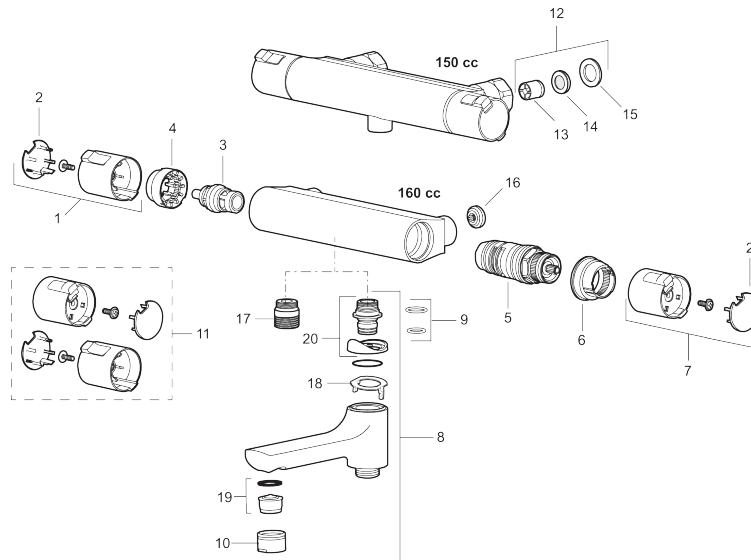

Mora Cera Shower Kit

Ein Badezimmer ist ein Platz der Entspannung. Mit MoraCera kombinieren Sie Entspannung mit Sicherheit und Energieeinsparung ohne Comforteinbuße.

: 241700

Ausführung: Chrom

Komplett-Paket bestehend aus

- Mora Cera T4 Duschthermostat Nr. 241100.DB
- Mora Cera S5 Duschset Nr. 130316

Mora Cera Shower Kit

Ein Badezimmer ist ein Platz der Entspannung. Mit MoraCera kombinieren Sie Entspannung mit Sicherheit und Energieeinsparung ohne Comforteinbuße.

: 241700

1	409653.AA	Mengenhandrad
2	409658.AA	Chromplättchen (Shopverpackung)
3	S600274	Keramisches Oberteil G1/2
4	708079.AE	Eco Anschlagring Absperrventil
5	708764.AE	Thermostateinsatz
6	209556.AE	Anschlagring Temperaturwähler
7	409654.AA	Temperaturhandrad, komplett, chrom (Shopverpackung)
8	409656	Auslauf, chrom
9	209519.AE	O-Ringe
10	131415.AE	Gehäuse M24 außen, 15 mm, Chrom
11	409650.AA	Mengen- und Temperaturhandrad, komplett, chrom (Shopverpackung)
12	708338.AE	Rückschlagventil mit Filter, 2 Stk.
13	139465.AE	Innenteile / Rückschlagventile
14	708080.AE	Siebe der Rückschlagventile
15	709339.AE	Dichtung
16	129380.AE	Rückschlagventil, 2 Stk
17	409659.AE	Übergangsstück M18x1xG1/2
18	129154.AE	Sperrring
19	139783.AE	Einsatz für Strahlregler, 20–24 l/min von 300 kPa