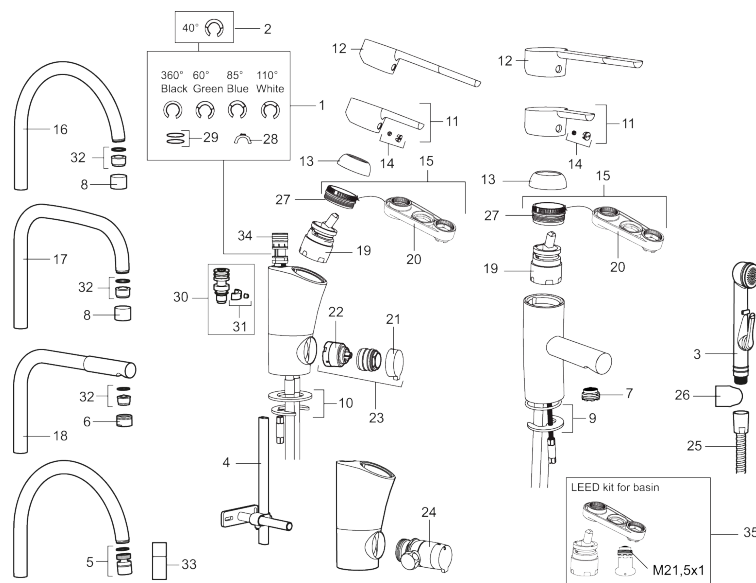

PRODUKTBESKRIVELSE

Etgrebsarmatur, Mora MMIX B5

Mora MMIX kombinerer et formsmukt og ergonomisk design med et energieffektivt indre. Designet er præget af en kærtegnende bølgede geometri og formidler en tidløs og sammenhængende stil gennem hele serien. Vores unikke miljøkoncept EcoSafe™ ligger til grund for udviklingsarbejdet og bidrager til et lavt energiforbrug og langsigtede miljøhensyn.

Artikel-nummer: 733000.CA VVS: 701489504

Reservedelsliste

NR.	ART.NO	VVS	BESKRIVELSE
1	209524.AE	745148369	Svingtuds-begrænsningssæt
2	209543.AE	745148373	Svingtuds-begrænsningssæt 40°
3	S600206		Selvlukkende håndbruser, krom
4	409340.AE		Stabiliseringssæt
5	409380.AE		Strålsamler M22 indv, med kugleled, 7–9 l/min ved 3 bar
6	131415.AE		Perlatorhylster M24 udv., 15 mm, krom
7	409382.AE		Strålsamler M21,5 udv., 7–9 l/min ved 3 bar
7	409385.AE		Strålsamler M21,5 udv., 5 l/min ved 2–6 bar
7	S600228		Strålsamler M21,5 udv., 3 l/min ved 2–6 bar
8	131410.AE		Perlatorhylster M22 indv.
9	409387.AE	745148398	Bespændingssæt. Til håndvask
10	409388.AE	745148397	Bespændingssæt. Til køkkenvask
11	409389.AE	745148401	Greb, komplet