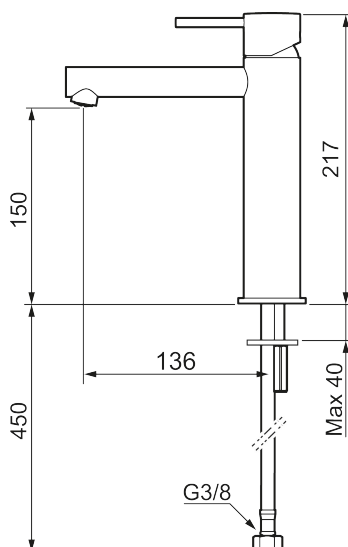

Unike funksjoner

Tilbakeslagssikring

MORA INXX II sharp, medium servantbatteri

INXX II servantkran finnes i tre ulike høyder der medium er en mellomhøy kran som passer til større håndfat. Med en holdbar mattgrå nyanse og servantkranens rette karakter med lang tut og lutende munnstykke – gjør INXX II sharp både pen og bekvem å bruke. Blandebatteriet er testet og godkjent ut fra gjeldende byggeregler og det er energieffektivt, noe som innebærer at man får et lavere vann- og energiforbruk uten å gi avkall på komforten. Bunnventil finnes som tilbehør i samme nyanse.

Om serien

INXX II er en elegant og tidløs serie i en palett av nøye utvalgte nyanser. Kombinasjonen av høy kvalitet, stilren design og herlig komfort gjør den til den ultimate serien.

Art.no.: 273013.44CA NRF-nummer: 4290465 Flow 3 bar: 4,5 l/m
 Utførende: Matt grå

- Vannmengdebegrenser og temperatursperre
- Mora Eco konstantvannmengde 5 l/min ved 2-6 bar
- Fleksible Soft PEX®-rør med 3/8" mutter