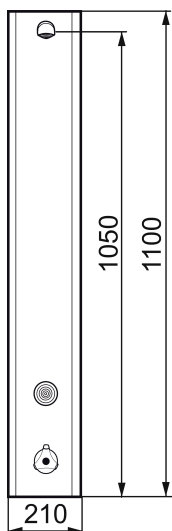

Unika egenskaper

MORA tronic duschpanel med termostatblandare

Art.nr: 720151 RSK: 8126098

Utförande: Batteridrift, termostatblandare, inkl. batteri

- NÄTDRIFT, transformator 9V (ingår ej)
- BATTERIDRIFT, 1 st 9V batteri (ingår)
- Kan byggas om till nätdrift
- Med flödesbegränsare 12 l/min
- Aktiveras med touchknapp
- Programmerbar touchknapp 10-60 s
- Med avstängningsventil för inkommande vatten
- Duschstrålen kan vinklas +/- 5°
- Inkl. magnetventil
- Rostfritt utförande
- Enkel service kan utföras från utsidan
- Utsprång från vägg till centrum på duschsil 122 mm