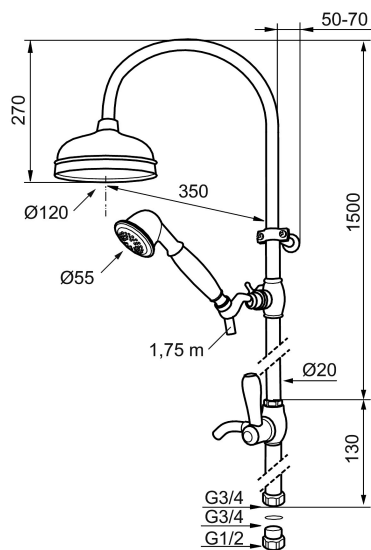

MORA CLASSIC family

Mora Classic är en exklusiv serie vattenkranar som tar tillvara de gamla designidealerna med de runda och kraftiga formerna. Mora Classic Family ger dig en fantastisk kombination av modern teknik och klassiskt tidlös stil. Här förenas takduschens och handduschens fördelar, med en design och känsla som binder ihop de olika elementen i sin omgivning till en vacker helhet.

Art.nr: 130265 **RSK:** 8180898

Utförande: Krom, G3/4

- Duschröret kan kapas vid behov
- Justerbart väggfäste
- Med taksil Ø120 mm
- Metallomspunnen slang 1750 mm, PVC- och BPA-fri innerslang