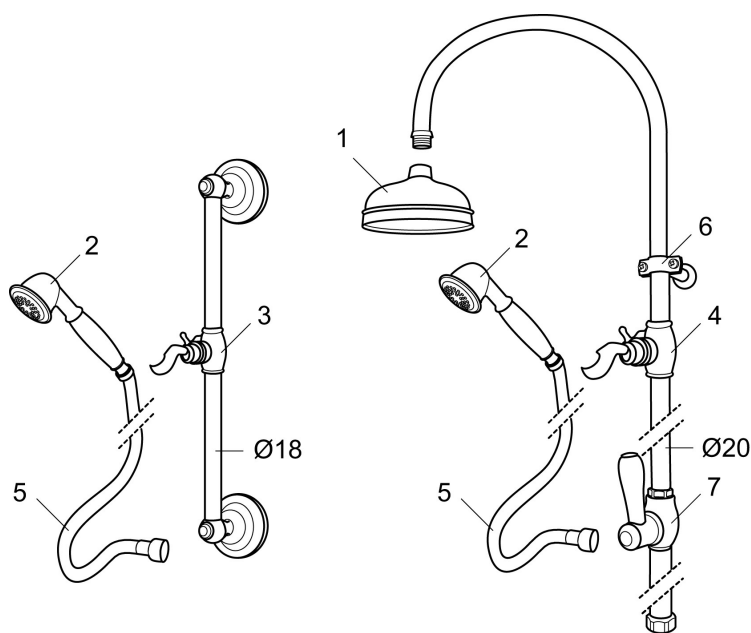

Art.nr: 130265 **RSK:** 8180898

Utförande: Krom, G3/4

- Duschröret kan kapas vid behov
- Justerbart väggfäste
- Med taksil Ø120 mm
- Metallomspunnen slang 1750 mm, PVC- och BPA-fri innerslang

PRODUKTBESKRIVNING

Art.nr: 130265

RSK: 8180898

Reservdelslista

NR.	ART.NR	RSK	BESKRIVNING
1	131183	8180699	Duschsil 120 mm
2	130802.AE	8198066	Handdusch
3	139830.ae		Gliddel 18 mm, krom
4	139749.AE		Gliddel 20 mm, krom
4	139749.0065AE		Gliddel 20 mm, krom/guld
5	139835.AE	8199159	Metallomspunnen duschslang 1750 mm, krom
6	130550.AE	8180374	Duschrörsklammer
7	139761	8541681	Duschomkastare, komplett, krom
7	139761.0065	8541682	Duschomkastare, komplett, krom/guld