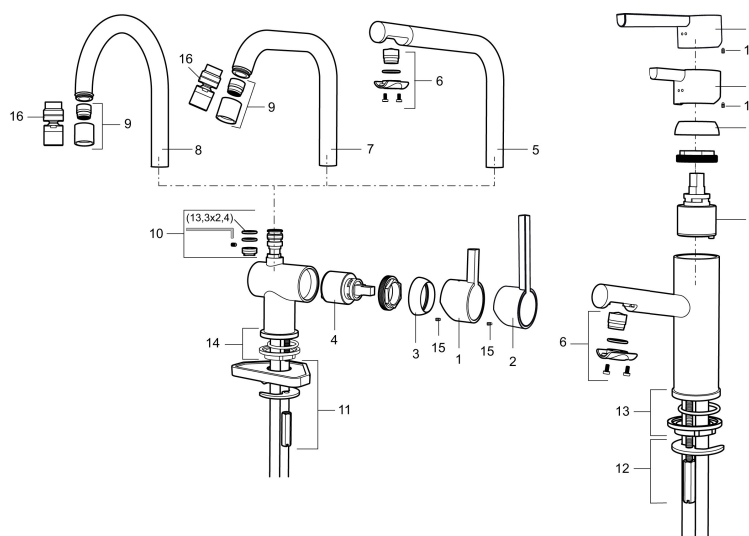

Artikel-nummer: 707110 VVS: 705775304 Flow 3 bar: 8,1 l/m  
Beskrivelse: Krom

### Tilbageløbssikring

- Til køkkenvask.
- ESS (Energy Saving System).
- Med høj buet L-svingtud 60°, 120° eller 360°.
- 180 mm fremspring.
- Keramisk kartusche.
- Indbygget temperatur- og flowbegrænser.
- Eco (Energi- og vandbesparende konstantvandstrømsperlator 7,6 l/min) ved 2-6 bar.
- Flexible tilslutningsslanger.
- Hulmål Ø32-35 mm.

## Reservedelsliste

NR.	ART.NO	VVS	BESKRIVELSE
1	209500.AE	745148804	Greb, krom
1	209500.0011AE	745148805	Greb, krom/sort
2	409337	745148539	Handicapvenligt greb, L=95, krom
3	209501.AE	745144009	Dækkappe, krom
4	209493.AE		Keramisk enhed, ESS
4	708301.AE	745145002	Keramisk enhed
5	209506.AE	745148674	L-tud, krom
5	209506.0011AE	745148675	L-tud, krom/sort
6	209502.AE	745136704	Perlator til L-tud, krom
6	209502.0011AE	745136703	Perlator til L-tud, krom/sort
7	209508.AE	728007653	J-tud, krom
8	209507.AE	728007651	C-tud, krom
9	209503.AE	745136714	Perlator, krom
10	209520.AE	745137930	Pakningssæt
11	708779.AE	745148366	Bespændingssæt. Til køkken

NR.	ART.NO	VVS	BESKRIVELSE
12	209518.AE	745148620	Monteringssæt til håndvaskarmatur
13	209562.AE		Styrering, håndvaskarmatur
14	209563.AE		Styrering, køkken
15	459013		Låseskrue M4x5
16	409480.AE		Perlator med kugleled M18 indiv., 7–9 l/min ved 3 bar