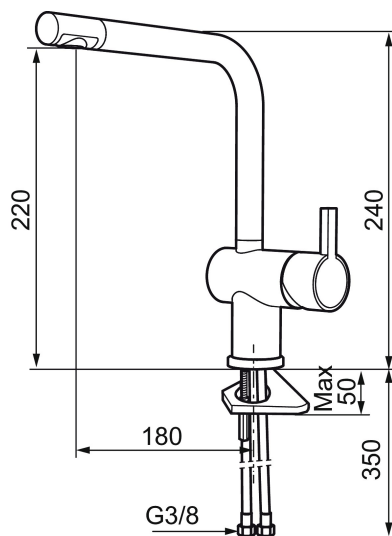

Artikel-nummer: 707110 VVS: 705775304 Flow 3 bar: 8,1 l/m  
Beskrivelse: Krom

### Tilbageløbssikring

- Til køkkenvask.
- ESS (Energy Saving System).
- Med høj buet L-svingtud 60°, 120° eller 360°.
- 180 mm fremspring.
- Keramisk kartusche.
- Indbygget temperatur- og flowbegrænser.
- Eco (Energi- og vandbesparende konstantvandstrømsperlator 7,6 l/min) ved 2-6 bar.
- Flexible tilslutningsslanger.
- Hulmål Ø32-35 mm.