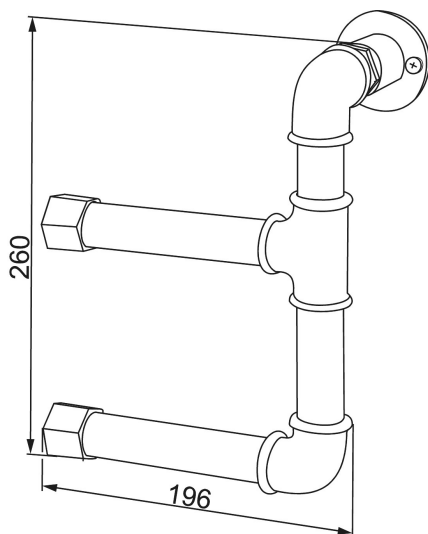

## MORA GARDEN pappershållare dubbel

Nu är det dags att inreda utebadrummet i stugan med stil. En handtillverkad industriell och rustik vägghängd toalettpappershållare. Gjord av sammanfogade rördelar och går hand i hand med tvättställsblandarnas unika form. Finns i två olika nyanser, svart och stålgrå med plats för två toalettrullar.

Art.nr: 400025

Utförande: Stålgrå

- Vägghängd pappershållare för två toalettrullar