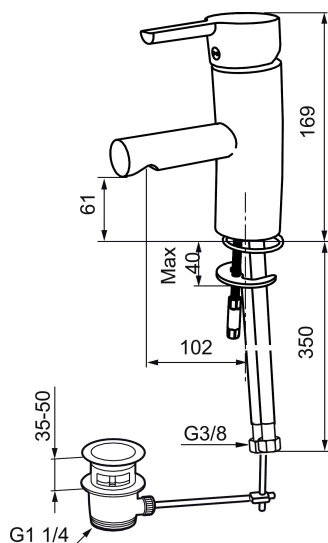

Mora MMIX B5 Waschtisch-Einhebelmischer

Die Armaturenserie Mora MMix verbindet attraktives skandinavisches Design mit anspruchsvollster Mora-Technologie.

Ihr Leistungsspektrum ist einzigartig: Sie spart Wasser und Energie, verhindert die Entstehung von Druckstößen im Trinkwassernetz und bietet aufgrund ihrer besonderen Kartuschen-Technologie eine besondere Leichtgängigkeit und eine lange Lebensdauer.

Artikel-Nr.: 733051.CA Flow 3 bar: 8,1 l/m

Ausführung: Chrom, Eco (Konstante Durchflussmenge bei 200-600 kPa)

Unique characteristics

Backflow protection unit type

- Mit Ablaufgarnitur
- ESS (Energie-Spar-System)
- Mit Soft Closing zur Vermeidung von Druckstößen
- Einstellbare Mengen- und Temperaturbegrenzung
- Flexible Anschlussschläuche Soft-PEX®
- Lead Free (Bleifrei gem. Trinkwasserverordnung)
- Lochdurchmesser Ø33,5-37 mm

PRODUCT DESCRIPTION

Mora MMIX B5 Waschtisch-Einhebelmischer

Die Armaturenserie Mora MMix verbindet attraktives skandinavisches Design mit anspruchsvollster Mora-Technologie.

Ihr Leistungsspektrum ist einzigartig: Sie spart Wasser und Energie, verhindert die Entstehung von Druckstößen im Trinkwassernetz und bietet aufgrund ihrer besonderen Kartuschen-Technologie eine besondere Leichtgängigkeit und eine lange Lebensdauer.

Artikel-Nr.: 733051.CA

Ersatzteilliste

NO.	ART.NR	AUSFÜHRUNG
1	209524.AE	Sperre
2	209543.AE	Sperre 40°
3	S600206	Selbstschliessende Handbrause, chrom
4	409340.AE	Stabilisierungssatz
5	409380.AE	Strahlregler mit Kugelgelenk M22 innen, 7–9 l/min von 300 kPa
6	131415.AE	Gehäuse M24 außen, 15 mm, Chrom
7	409382.AE	Strahlregler M21,5 außen, 7–9 l/min von 300 kPa
7	409385.AE	Strahlregler M21,5 außen, 5 l/min von 200–600 kPa
7	S600228	Strahlregler M21,5 außen, 3 l/min von 200–600 kPa
8	131410.AE	Gehäuse M22 innen
9	409387.AE	Befestigung, Waschtischarm.
10	409388.AE	Befestigung, Küchenarm.
11	409389.AE	Hebel, komplett