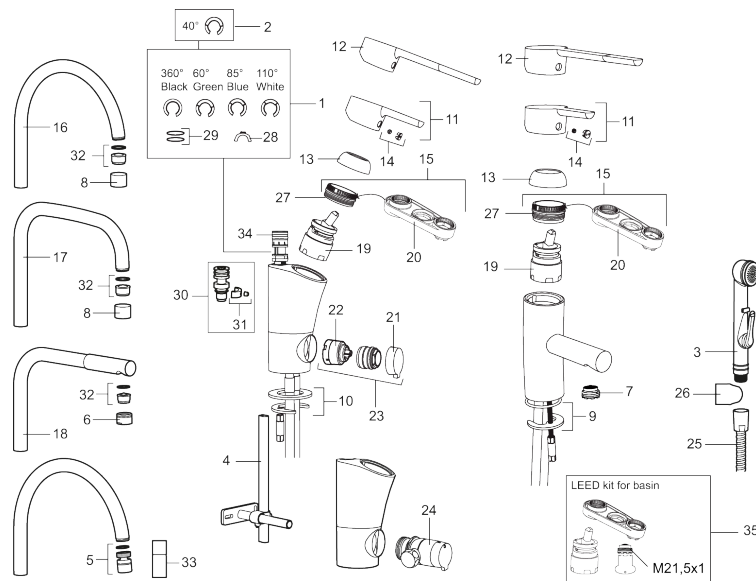

Artikel-Nr.: 733051.CA Flow 3 bar: 8,1 l/m

Ausführung: Chrom, Eco (Konstante Durchflussmenge bei 200-600 kPa)

Unique characteristics

Backflow protection unit type

- Mit Ablaufgarnitur
- ESS (Energie-Spar-System)
- Mit Soft Closing zur Vermeidung von Druckstößen
- Einstellbare Mengen- und Temperaturbegrenzung
- Flexible Anschlussschläuche Soft-PEX®
- Lead Free (Bleifrei gem. Trinkwasserverordnung)
- Lochdurchmesser Ø33,5-37 mm

PRODUCT DESCRIPTION

Mora MMIX B5 Waschtisch-Einhebelmischer

Die Armaturenserie Mora MMix verbindet attraktives skandinavisches Design mit anspruchsvollster Mora-Technologie.

Ihr Leistungsspektrum ist einzigartig: Sie spart Wasser und Energie, verhindert die Entstehung von Druckstößen im Trinkwassernetz und bietet aufgrund ihrer besonderen Kartuschen-Technologie eine besondere Leichtgängigkeit und eine lange Lebensdauer.

Artikel-Nr.: 733051.CA

Ersatzteilliste

NO.	ART.NR	AUSFÜHRUNG
1	209524.AE	Sperre
2	209543.AE	Sperre 40°
3	S600206	Selbstschliessende Handbrause, chrom
4	409340.AE	Stabilisierungssatz
5	409380.AE	Strahlregler mit Kugelgelenk M22 innen, 7–9 l/min von 300 kPa
6	131415.AE	Gehäuse M24 außen, 15 mm, Chrom
7	409382.AE	Strahlregler M21,5 außen, 7–9 l/min von 300 kPa
7	409385.AE	Strahlregler M21,5 außen, 5 l/min von 200–600 kPa
7	S600228	Strahlregler M21,5 außen, 3 l/min von 200–600 kPa
8	131410.AE	Gehäuse M22 innen
9	409387.AE	Befestigung, Waschtischarm.
10	409388.AE	Befestigung, Küchenarm.
11	409389.AE	Hebel, komplett