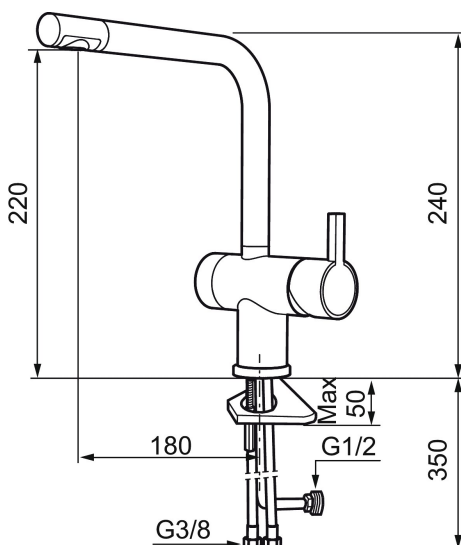

## MORA REXX K6 Spültisch-Einhebelmischer

Skandinavisches Design in seiner reinsten Form. Bestechend schlicht, bestechend schön. Kein überflüssiges Detail trübt die pure Eleganz und die hohe Funktionalität der Serie Mora REXX.

Das Absperrventil für Geschirrspülmaschine, Waschmaschine oder ähnlichen Geräten ist perfekt in das Design der Armatur integriert und ermöglicht die sichere und komfortable Absperrung des Wasserzulaufs für diese Geräte.

Artikel-Nr.: 707115 Flow 3 bar: 8,1 l/m

Ausführung: Chrom

Unique characteristics

Backflow protection unit type

- Mit Geräteanschlussventil (Umstellung warm/kalt möglich)
- ESS (Energie-Spar-System)
- Mit keramikdichtung
- Einstellbare Mengen- und Temperaturbegrenzung
- Eco (Energie- und Wassereinsparung konstanter Durchfluss-Strahlregler, 7,6 l/min bei 200-600 kPa)
- Schwenkbarer Auslauf, Schwenkbegrenzung 60°, 120° oder 360°
- Flexible Anschlussschläuche Soft-PEX®
- Lochdurchmesser Ø32-35 mm