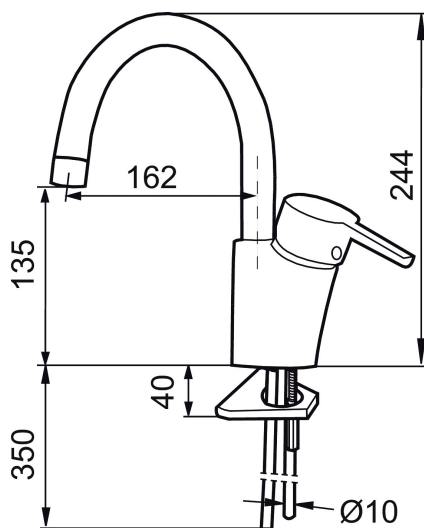

## Mora MMIX Spül-/Waschtisch-Einhebelmischer

Die Armaturenserie Mora MMix verbindet attraktives skandinavisches Design mit anspruchsvollster Mora-Technologie.

Ihr Leistungsspektrum ist einzigartig: Sie spart Wasser und Energie, verhindert die Entstehung von Druckstößen im Trinkwassernetz und bietet aufgrund ihrer besonderen Kartuschen-Technologie eine besondere Leichtgängigkeit und eine lange Lebensdauer.

: 733092 Flow 3 bar: 7,5 l/m

**Ausführung:** Chrom, Neue Artikel-Nr. siehe: 333092

Schutzmodul

- ESS (Energiesparsystem)
- Mit Soft Closing zur Vermeidung von Druckstößen
- Einstellbare Mengen- und Temperaturbegrenzung
- Starrer Auslauf
- Flexible Anschlusschläuche Soft-PEX®
- Lead Free (Bleifrei gem. Trinkwasserverordnung)
- Lochdurchmesser Ø28-37 mm