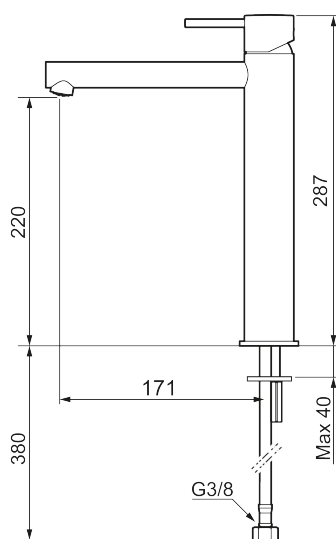

### Skyddsmodul

- Keramisk tätning
- Omställbar flödesbegränsning och temperaturspär
- Flexibla anslutningsrör i metallomspunnen Soft PEX<sup>®</sup>, lekande G3/8
- Hålmått Ø34-37 mm