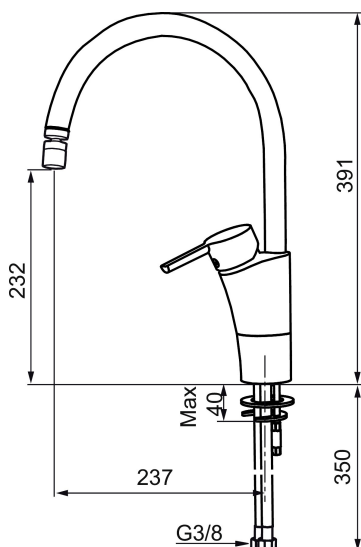

MORA MMIX K5 köksblandare

Mora MMIX kombinerar en formskön och ergonomisk design med en energieffektiv insida. Designen präglas av en smekamt böljande geometri och förmedlar en tidlös och sammanhängande stil över hela serien. Vårt unika miljökoncept EcoSafe™ ligger till grund för utvecklingsarbetet och bidrar till låg energiförbrukning och långsiktig miljöhänsyn. Blandaren är blyfri.

Art.nr: 732118 RSK: 8318382 Flöde 3 bar: 8,1 l/min
Utförande: Krom, ledbar strålsamlare, ansl. lekande G3/8

Unika egenskaper

Skyddsmodul 

- ESS (energisparsystem)
- Mjukstängning med keramisk tätning
- Omställbar flödesbegränsning och temperaturspär
- Eco (energi- och vattenbesparande strålsamlare)
- Flexibla anslutningsrör i metallomspunnen Soft PEX®
- Svängbar pip 60°, 85°, 110° eller 360°
- Med **ledbar strålsamlare**
- Godkänd av reumatikerförbundet
- Lead Free (blyfri)
- Hålmått Ø32-37 mm