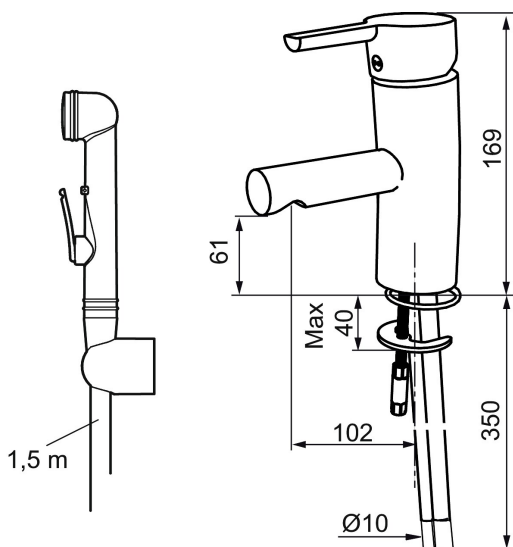

Etgrepsarmatur, Mora MMIX B5 Sanette

Mora MMIX kombinerer et formsmukt og ergonomisk design med et energieffektivt indre. Designet er præget af en kærtegnende bølgede geometri og formidler en tidløs og sammenhængende stil gennem hele serien. Vores unikke miljøkoncept EcoSafe™ ligger til grund for udviklingsarbejdet og bidrager til et lavt energiforbrug og langsigtede miljøhensyn.

Artikel-nummer: 733005 VVS: 703870104 Flow 3 bar: 6,8 l/m

Beskrivelse: Krom, tilslutning Ø10

Unikke egenskaber

Tilbageløbssikring

- Til håndvask.
- Med selvlukkende håndbruser, ophæng og 1500 mm slange.
- 102 mm fremspring.
- ESS (Energy Saving System)
- Soft Closing og keramisk kartusche.
- Indbygget temperatur- og flowbegrænser.
- Flexible tilslutningslanger.
- Godkendt af Svenska Reumatikerförbundet.
- Lead Free (blyfri).
- Kontraventiler.
- Hulmål Ø33,5-37 mm.
- **5 års trykgaranti.**

PRODUKTBESKRIVELSE

Etgrepsarmatur, Mora MMIX B5 Sanette

Mora MMIX kombinerer et formsmukt og ergonomisk design med et energieffektivt indre. Designet er præget af en kærtegnende bølgede geometri og formidler en tidløs og sammenhængende stil gennem hele serien. Vores unikke miljøkoncept EcoSafe™ ligger til grund for udviklingsarbejdet og bidrager til et lavt energiforbrug og langsigtede miljøhensyn.