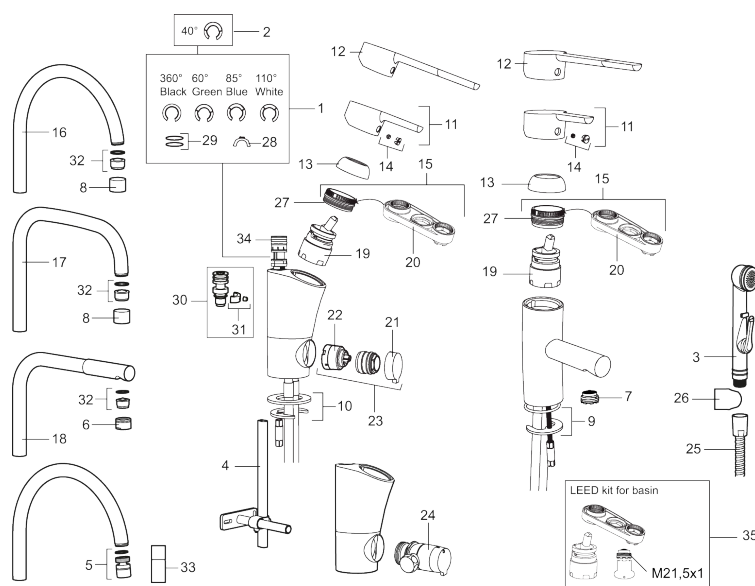

Artikel-nummer: 733005 VVS: 703870104 Flow 3 bar: 6,8 l/m

Beskrivelse: Krom, tilslutning Ø10

Unikke egenskaber

Tilbageløbssikring

- Til håndvask.
- Med selvlukkende håndbruser, ophæng og 1500 mm slange.
- 102 mm fremspring.
- ESS (Energy Saving System)
- Soft Closing og keramisk kartusche.
- Indbygget temperatur- og flowbegrænser.
- Flexible tilslutningslanger.
- Godkendt af Svenska Reumatikerförbundet.
- Lead Free (blyfri).
- Kontraventiler.
- Hulmål Ø33,5-37 mm.
- **5 års trykgaranti.**

PRODUKTBESKRIVELSE

Etgrepsarmatur, Mora MMIX B5 Sanette

Mora MMIX kombinerer et formsmukt og ergonomisk design med et energieffektivt indre. Designet er præget af en kærtegnende bølgede geometri og formidler en tidløs og sammenhængende stil gennem hele serien. Vores unikke miljøkoncept EcoSafe™ ligger til grund for udviklingsarbejdet og bidrager til et lavt energiforbrug og langsigtede miljøhensyn.

Artikel-nummer: 733005

VVS: 703870104

Reservedelsliste

NR.	ART.NO	VVS	BESKRIVELSE
1	209524.AE	745148369	Svingtuds begrænsningssæt
2	209543.AE	745148373	Svingtuds begrænsningssæt 40°
3	S600206		Selvlukkende håndbruser, krom
4	409340.AE		Stabiliseringssæt
5	409380.AE		Strålsamler M22 indv, med kugleled, 7–9 l/min ved 3 bar
6	131415.AE		Perlatorhylster M24 udv., 15 mm, krom
7	409382.AE		Strålsamler M21,5 udv., 7–9 l/min ved 3 bar
7	409385.AE		Strålsamler M21,5 udv., 5 l/min ved 2–6 bar
7	S600228		Strålsamler M21,5 udv., 3 l/min ved 2–6 bar
8	131410.AE		Perlatorhylster M22 indv.
9	409387.AE	745148398	Bespændingssæt. Til håndvask
10	409388.AE	745148397	Bespændingssæt. Til køkkenvask
11	409389.AE	745148401	Greb, komplet