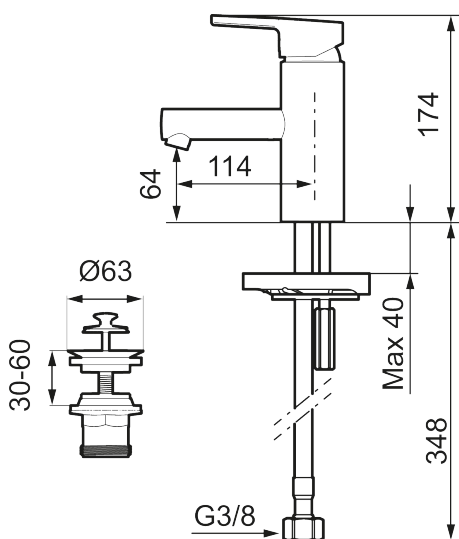

Håndvaskarmatur MORA MMIX II

MMIX II har et ergonomisk design, som ligeledes giver energieffektivitet i højeste klasse. Den elegante forkromede udførelse udstråler kvalitet, og i år har vi opdateret formsproget med mere lige linjer og endnu bedre miljøegenskaber.

Artikel-nummer: 333020 VVS: 701993304 Flow 3 bar: 4,5 l/m

Beskrivelse: Krom

- Løft-op bundventil med underdel i hvid plast.
- ESS (Energy Saving System).
- 114 mm fremspring.
- Soft Closing og keramisk kartusche.
- Indbygget temperatur- og flowbegrænser.
- Fleksible tilslutningsslanger i metalflettet Soft-PEX®, G3/8.
- Lead Free (blyfri).
- Hulmål Ø34-37 mm.
- Lydklasse 1.
- **5 års trykgaranti.**