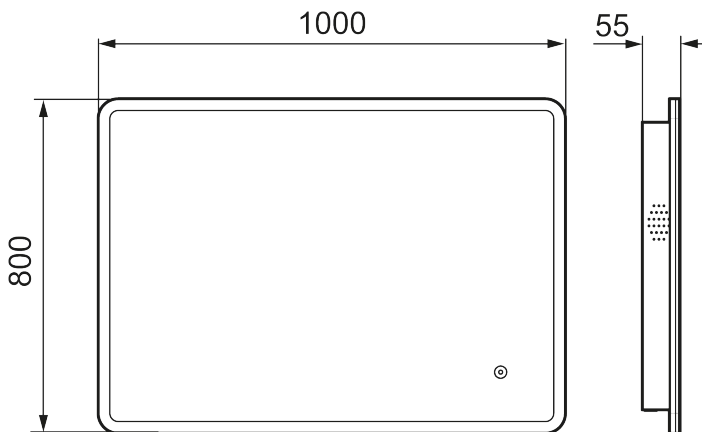

## MORA CARA II

Et strømlinet design med skjult LED-belysning i rammen og mulighed for montering af Bluetooth-højttalere for et gevaldigt kvalitetsmæssigt løft af badeværelset. CARA har en hvid akrylramme og touch-funktionalitet til styring af LED-belysningen. Belysningen har justerbar lysstyrke og tone, så du kan tilpasse atmosfæren på badeværelset. Spejlet fås i både runde og firkantede formater i forskellige størrelser.

**Artikel-nummer:** 953133 **VVS:** 771873350

**Beskrivelse:** 1000 x 800 mm

- Ramme med integreret lys
- Energieffektive LED-lys
- Kobberfrit glas med sikkerhedsfilm
- Dugfri med opvarmet afdugningsenhed
- Touch-betjent tænd/sluk
- Justerbar lystemperatur: 2700-6400 K
- IP 44-certificeret, CE-certificeret af tredjepart
- Bluetooth med integrerede højttalere
- Monteringsafstand fra væg: 55 mm