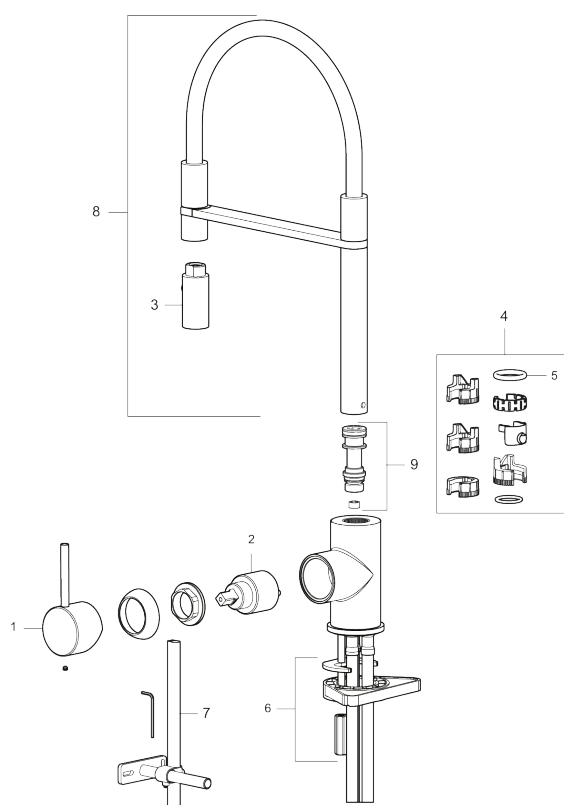

PRODUKTBESKRIVNING

MORA INXX II miniprofi köksblandare

Med den eleganta hållbara nyansen borstad mässing och moderna uttryck är INXX II miniprofi en iögonfallande hög blandare som passar perfekt i en öppen köksmiljö. Blandaren är testad och godkänd utifrån de byggregler som finns och är energieffektiv, vilket innebär att den ger en lägre vatten- och energiförbrukning utan att ge avkall på komforten.

Om serien

INXX II är en elegant och tidlös serie i en palett av noga utvalda nyanser. Kombinationen av hög kvalitet, sober design och skön komfort gör den till den ultimata serien.

Art.nr: 272081.62CA

RSK: 8311281

Reservdelstlista

NR.	ART.NR	RSK	BESKRIVNING
1	409700.AE	8394069	Spak, komplett, krom
1	409700.12AE	8394070	Spak, komplett, mattsvart
1	409700.22AE	8394071	Spak, komplett, mattvit
1	409700.44AE	8394072	Spak, komplett, mattgrå
1	409700.60AE	8394073	Spak, komplett, polerad mässing PVD
1	409700.62AE	8394074	Spak, komplett, borstad mässing PVD