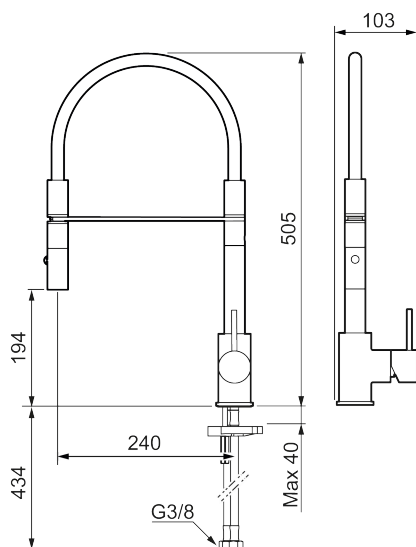

Utförande: Borstad mässing PVD

Unika egenskaper

Skyddsmodul **EB**

- Keramisk tätning
- Omställbar flödesbegränsning och temperaturspär
- Eco (energi- och vattenbesparande konstantflödesstrålsamlare, 6 l/min vid 2–6 bar)
- Flexibla anslutningsrör i metallomspunnen Soft PEX[®], lekande G3/8
- Svängbar pip 60°, 85°, 110° eller 360°
- Hålmått Ø34-37 mm

NR.	ART.NR	RSK	BESKRIVNING
1	409700.76AE	8394075	Spak, komplett, borstad nickel
2	409702.AE	8437059	Keramikinsats
3	S600057	8387150	Munstycke, krom
3	S600057.12	8387151	Munstycke, mattsvart
3	S600057.22	8387152	Munstycke, mattvit
3	S600057.44	8387153	Munstycke, mattgrå
3	S600057.60	8387154	Munstycke, polerad mässing PVD
3	S600057.62	8387155	Munstycke, borstad mässing PVD
3	S600057.76	8387156	Munstycke, borstad nickel
4	209565.AE		Spärrsegment
5	708843.AE	8295357	O-ring (15,54 x 2,62), 2 st
6	S600055		Fästdetaljer
7	409340.AE	8531598	Stabiliseringssats
8	409714.12AE	8441042	Pip, komplett, mattsvart
8	409714.22AE	8441043	Pip, komplett, mattvit
8	409714.44AE	8441044	Pip, komplett, mattgrå
9	S600231		Pipnippel, komplett