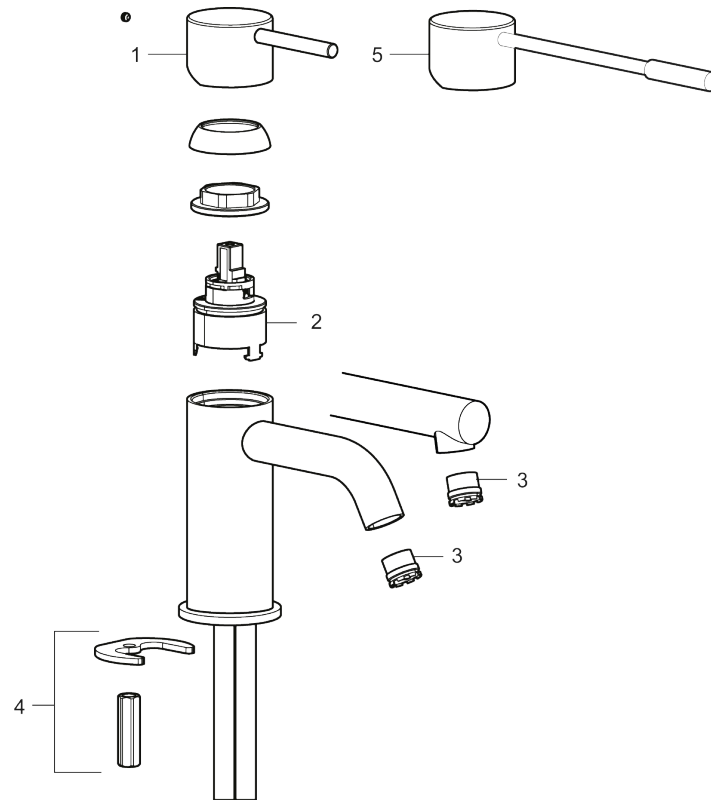

## MORA INXX II sharp, small servantbatteri

Art.no.: 273003.LD3 Flow 3 bar: 3,0 l/m

Utførende: Krom, LEED-tilpasset

- Vannmengdebegrenser og temperatursperre
- Mora Eco vannbesparende strålesamler
- Fleksible Soft PEX®-rør med 3/8" mutter

# MORA INXX II sharp, small servantbatteri

Art.no.: 273003.LD3

NR.	ART. NO.	NRF-NUMMER	BESKRIVELSE
5	409708.60AE		Spak med ekstra lengde 172 mm, polert messing PVD
5	409708.62AE		Spak med ekstra lengde 172 mm, børstet messing PVD