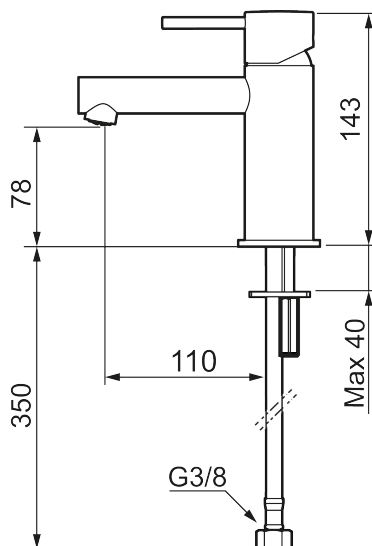

MORA INXX II sharp, small servantbatteri

Art.no.: 273003.LD3 Flow 3 bar: 3,0 l/m

Utførende: Krom, LEED-tilpasset

- Vannmengdebegrenser og temperatursperre
- Mora Eco vannbesparende strålesamler
- Fleksible Soft PEX®-rør med 3/8" mutter

Unike funksjoner

Tilbakeslagssikring