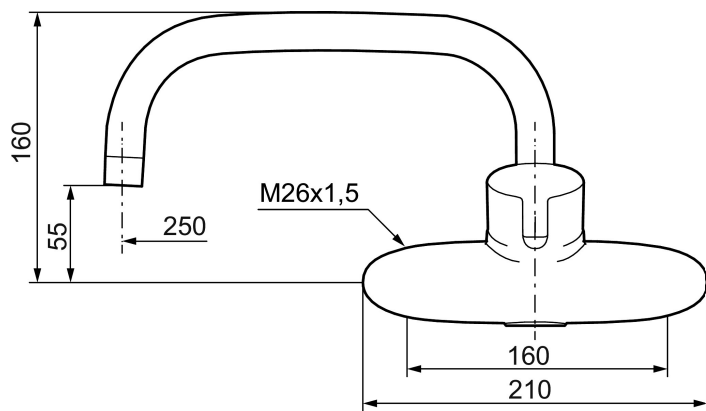

Art.nr: 753050 RSK: 8309029 Flöde 3 bar: 7,4 l/min
Utförande: Krom, 160 c/c

Unika egenskaper

Skyddsmodul 

- ESS (energisparsystem)
- Mjukstängning med keramisk tätning
- Omställbar flödesbegränsning och temperaturspär
- Inkl. överliggande pip
- Piputsprång med väggbricka 290 mm
- OBS! Får ej användas tillsammans med självstängande handdusch